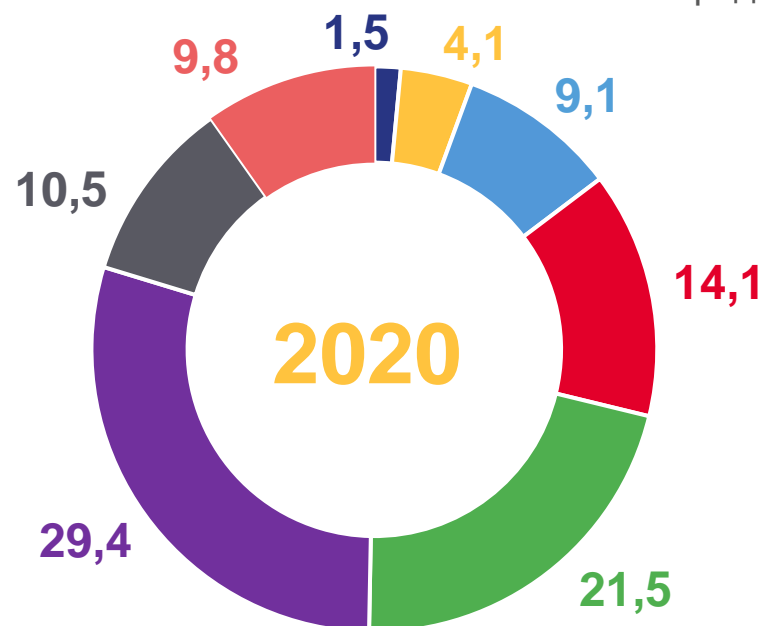

9,5

Численность населения с доходами
ниже границы бедности

88,0 тыс. человек

в % от общей
численности населения

14,4

Дефицит дохода
в % к общему объему доходов

1,7

*Граница бедности в соответствии с постановлением Правительства Российской Федерации от 26 ноября 2021г. № 2049 определяется путем умножения значения базовой границы бедности на индекс потребительских цен за отчетный год к IV кварталу 2020г., определяемый цепным методом. Базовая граница бедности соответствует значению величины прожиточного минимума на душу населения, установленной в субъекте Российской Федерации за IV квартал 2020г. в соответствии с Федеральным законом от 24 октября 1997г. № 134-ФЗ «О прожиточном минимуме в Российской Федерации» (в редакции, действовавшей до вступления в силу Федерального закона от 29 декабря 2020г. № 473-ФЗ).

РАСПРЕДЕЛЕНИЕ НАСЕЛЕНИЯ ПО ВЕЛИЧИНЕ СРЕДНЕДУШЕВЫХ ДЕНЕЖНЫХ ДОХОДОВ

В ПРОЦЕНТАХ ОТ ОБЩЕЙ ЧИСЛЕННОСТИ НАСЕЛЕНИЯ

Среднедушевой денежный доход в месяц, рублей:

УРОВЕНЬ БЕДНОСТИ НАСЕЛЕНИЯ РОССИЙСКОЙ ФЕДЕРАЦИИ И РЕГИОНОВ СЗФО В 2021 ГОДУ