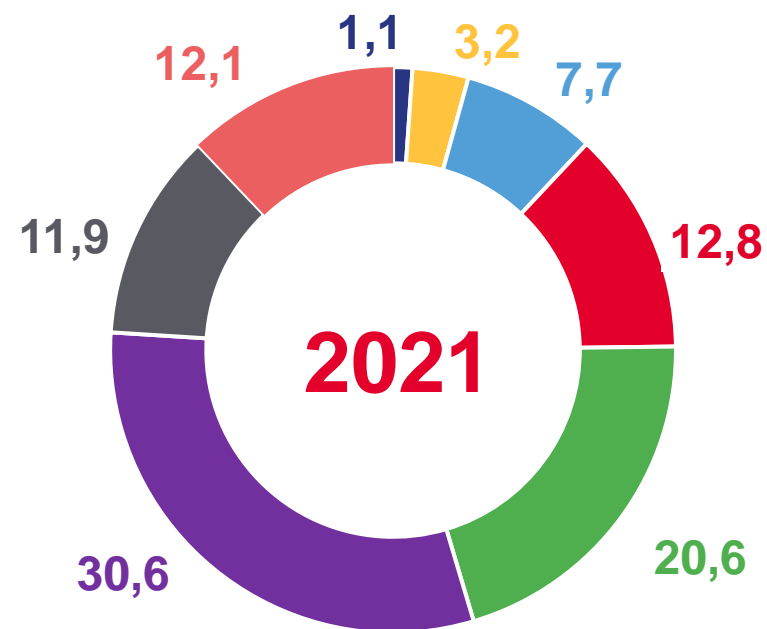

9,5

Численность населения с доходами
ниже границы бедности

88,0 тыс. человек

в % от общей
численности населения

14,4

Дефицит дохода
в % к общему объему доходов

1,7

*Граница бедности в соответствии с постановлением Правительства Российской Федерации от 26 ноября 2021г. № 2049 определяется путем умножения значения базовой границы бедности на индекс потребительских цен за отчетный год к IV кварталу 2020г., определяемый цепным методом. Базовая граница бедности соответствует значению величины прожиточного минимума на душу населения, установленной в субъекте Российской Федерации за IV квартал 2020г. в соответствии с Федеральным законом от 24 октября 1997г. № 134-ФЗ «О прожиточном минимуме в Российской Федерации» (в редакции, действовавшей до вступления в силу Федерального закона от 29 декабря 2020г. № 473-ФЗ).

РАСПРЕДЕЛЕНИЕ НАСЕЛЕНИЯ ПО ВЕЛИЧИНЕ СРЕДНЕДУШЕВЫХ ДЕНЕЖНЫХ ДОХОДОВ

В ПРОЦЕНТАХ ОТ ОБЩЕЙ ЧИСЛЕННОСТИ НАСЕЛЕНИЯ

Среднедушевой денежный доход в месяц, рублей:

УРОВЕНЬ БЕДНОСТИ НАСЕЛЕНИЯ РОССИЙСКОЙ ФЕДЕРАЦИИ И РЕГИОНОВ СЗФО В 2021 ГОДУ