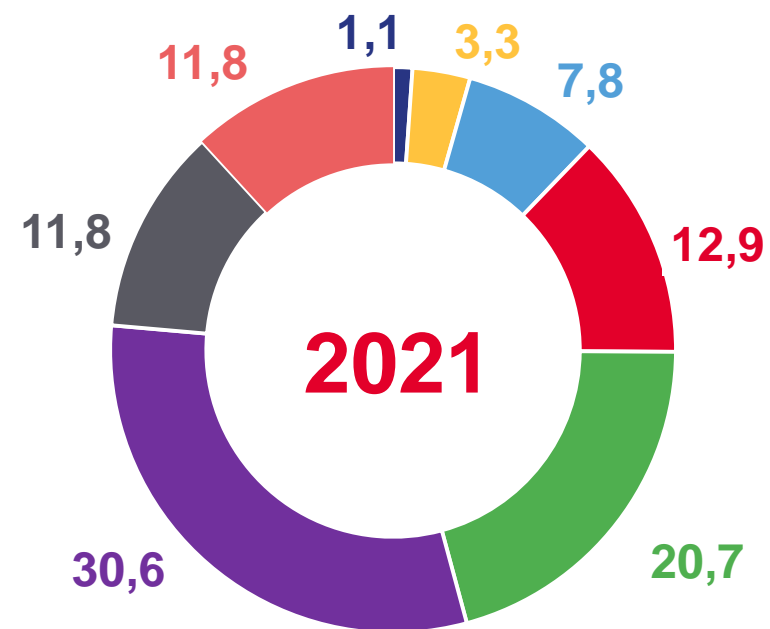

9,4

Численность населения с доходами
ниже границы бедности

88,9 тыс. человек

в % от общей
численности населения

14,6

Дефицит дохода
в % к общему объему доходов

1,7

*Граница бедности в соответствии с постановлением Правительства Российской Федерации от 26 ноября 2021г. № 2049 определяется путем умножения значения базовой границы бедности на индекс потребительских цен за отчетный год к IV кварталу 2020г., определяемый цепным методом. Базовая граница бедности соответствует значению величины прожиточного минимума на душу населения, установленной в субъекте Российской Федерации за IV квартал 2020г. в соответствии с Федеральным законом от 24 октября 1997г. № 134-ФЗ «О прожиточном минимуме в Российской Федерации» (в редакции, действовавшей до вступления в силу Федерального закона от 29 декабря 2020г. № 473-ФЗ).

РАСПРЕДЕЛЕНИЕ НАСЕЛЕНИЯ ПО ВЕЛИЧИНЕ СРЕДНЕДУШЕВЫХ ДЕНЕЖНЫХ ДОХОДОВ

В ПРОЦЕНТАХ ОТ ОБЩЕЙ ЧИСЛЕННОСТИ НАСЕЛЕНИЯ

Среднедушевой денежный доход в месяц, рублей:

УРОВЕНЬ БЕДНОСТИ НАСЕЛЕНИЯ РОССИЙСКОЙ ФЕДЕРАЦИИ И РЕГИОНОВ СЗФО В 2021 ГОДУ