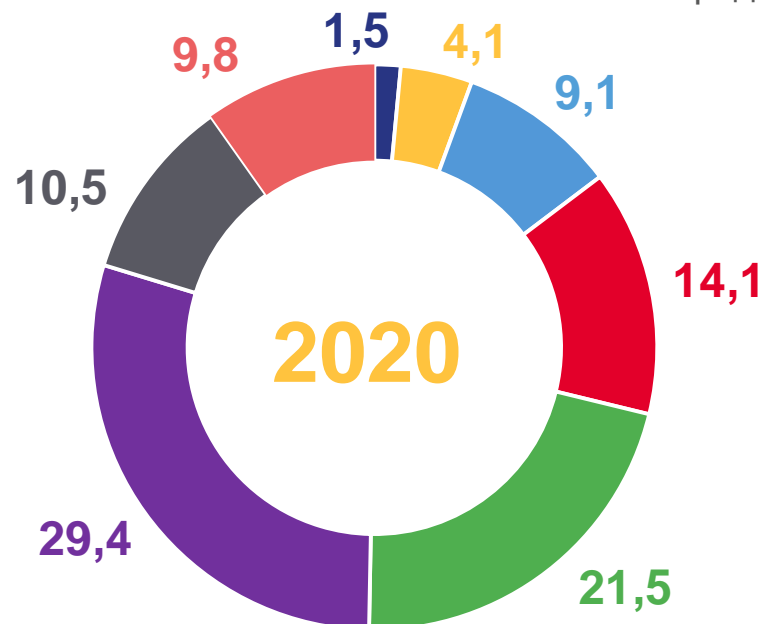

9,4

Численность населения с доходами
ниже границы бедности

88,9 тыс. человек

в % от общей
численности населения

14,6

Дефицит дохода
в % к общему объему доходов

1,7

*Граница бедности в соответствии с постановлением Правительства Российской Федерации от 26 ноября 2021г. № 2049 определяется путем умножения значения базовой границы бедности на индекс потребительских цен за отчетный год к IV кварталу 2020г., определяемый цепным методом. Базовая граница бедности соответствует значению величины прожиточного минимума на душу населения, установленной в субъекте Российской Федерации за IV квартал 2020г. в соответствии с Федеральным законом от 24 октября 1997г. № 134-ФЗ «О прожиточном минимуме в Российской Федерации» (в редакции, действовавшей до вступления в силу Федерального закона от 29 декабря 2020г. № 473-ФЗ).

РАСПРЕДЕЛЕНИЕ НАСЕЛЕНИЯ ПО ВЕЛИЧИНЕ СРЕДНЕДУШЕВЫХ ДЕНЕЖНЫХ ДОХОДОВ

В ПРОЦЕНТАХ ОТ ОБЩЕЙ ЧИСЛЕННОСТИ НАСЕЛЕНИЯ

Среднедушевой денежный доход в месяц, рублей:

УРОВЕНЬ БЕДНОСТИ НАСЕЛЕНИЯ РОССИЙСКОЙ ФЕДЕРАЦИИ И РЕГИОНОВ СЗФО В 2021 ГОДУ