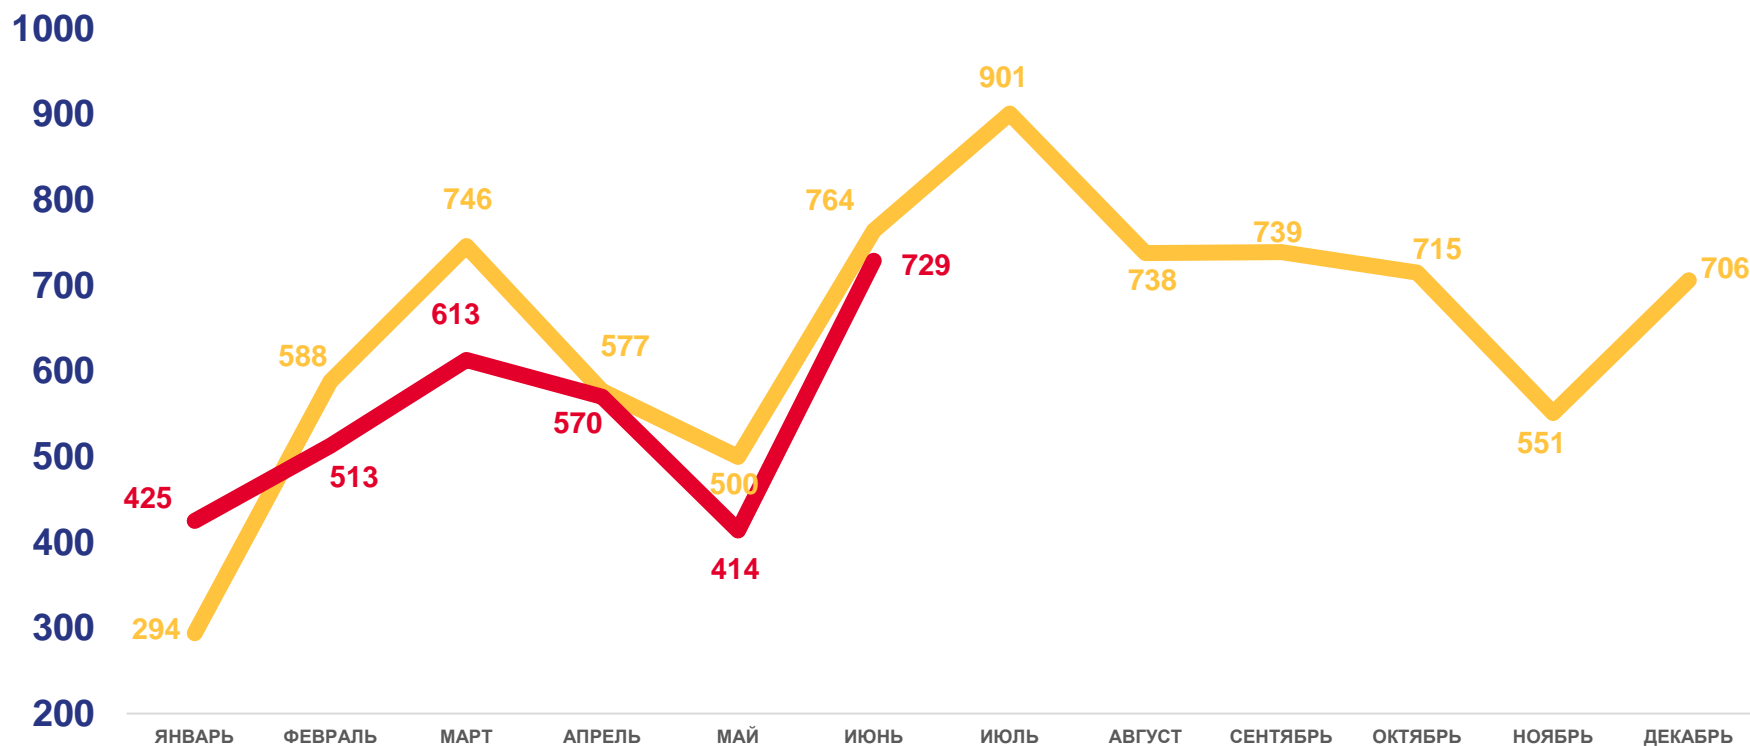

Коэффициент прибытия

91,9 %

Изменение к январю-июню 2021 года

2022

2021

ЧИСЛО ВЫБЫВШИХ ИЗ РЕСПУБЛИКИ

ЧЕЛОВЕК

Выбывшие

за январь-июнь 2022 года

3 264 человек

Число зарегистрированных
выбывших

109,4 на 10 000 человек
населения

Коэффициент выбытия

95,0 %

Изменение к январю-июню 2021 года

2022

2021

МИГРАЦИЯ В ПРЕДЕЛАХ РОССИИ

ЧЕЛОВЕК

Показатели
межрегиональной миграции
за январь-июнь 2022 года

ПРИБЫВШИЕ

2 819 человек

Число прибывших

2 700 человек