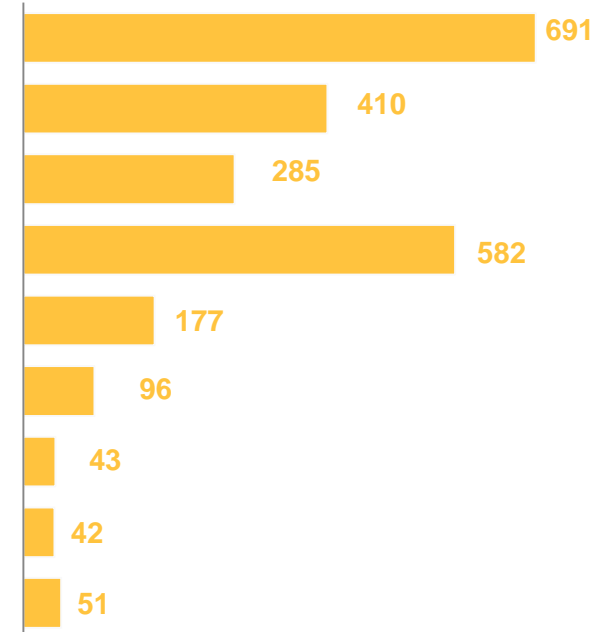

2021

МИГРАЦИЯ В ПРЕДЕЛАХ РОССИИ

ЧЕЛОВЕК

Показатели
межрегиональной миграции
за январь-июнь 2022 года

ПРИБЫВШИЕ

2 819 человек

Число прибывших

2 700 человек

Число выбывших

119 человек

Миграционный прирост

г.Санкт-Петербург

Центральный федеральный округ

Мурманская область

Ленинградская область

Южный федеральный округ

Приволжский федеральный округ

Сибирский федеральный округ

Уральский федеральный округ

Дальневосточный федеральный округ

ВЫБЫВШИЕ

МЕЖДУНАРОДНАЯ МИГРАЦИЯ

ЧЕЛОВЕК

Показатели
международной миграции
за январь-июнь 2022 года