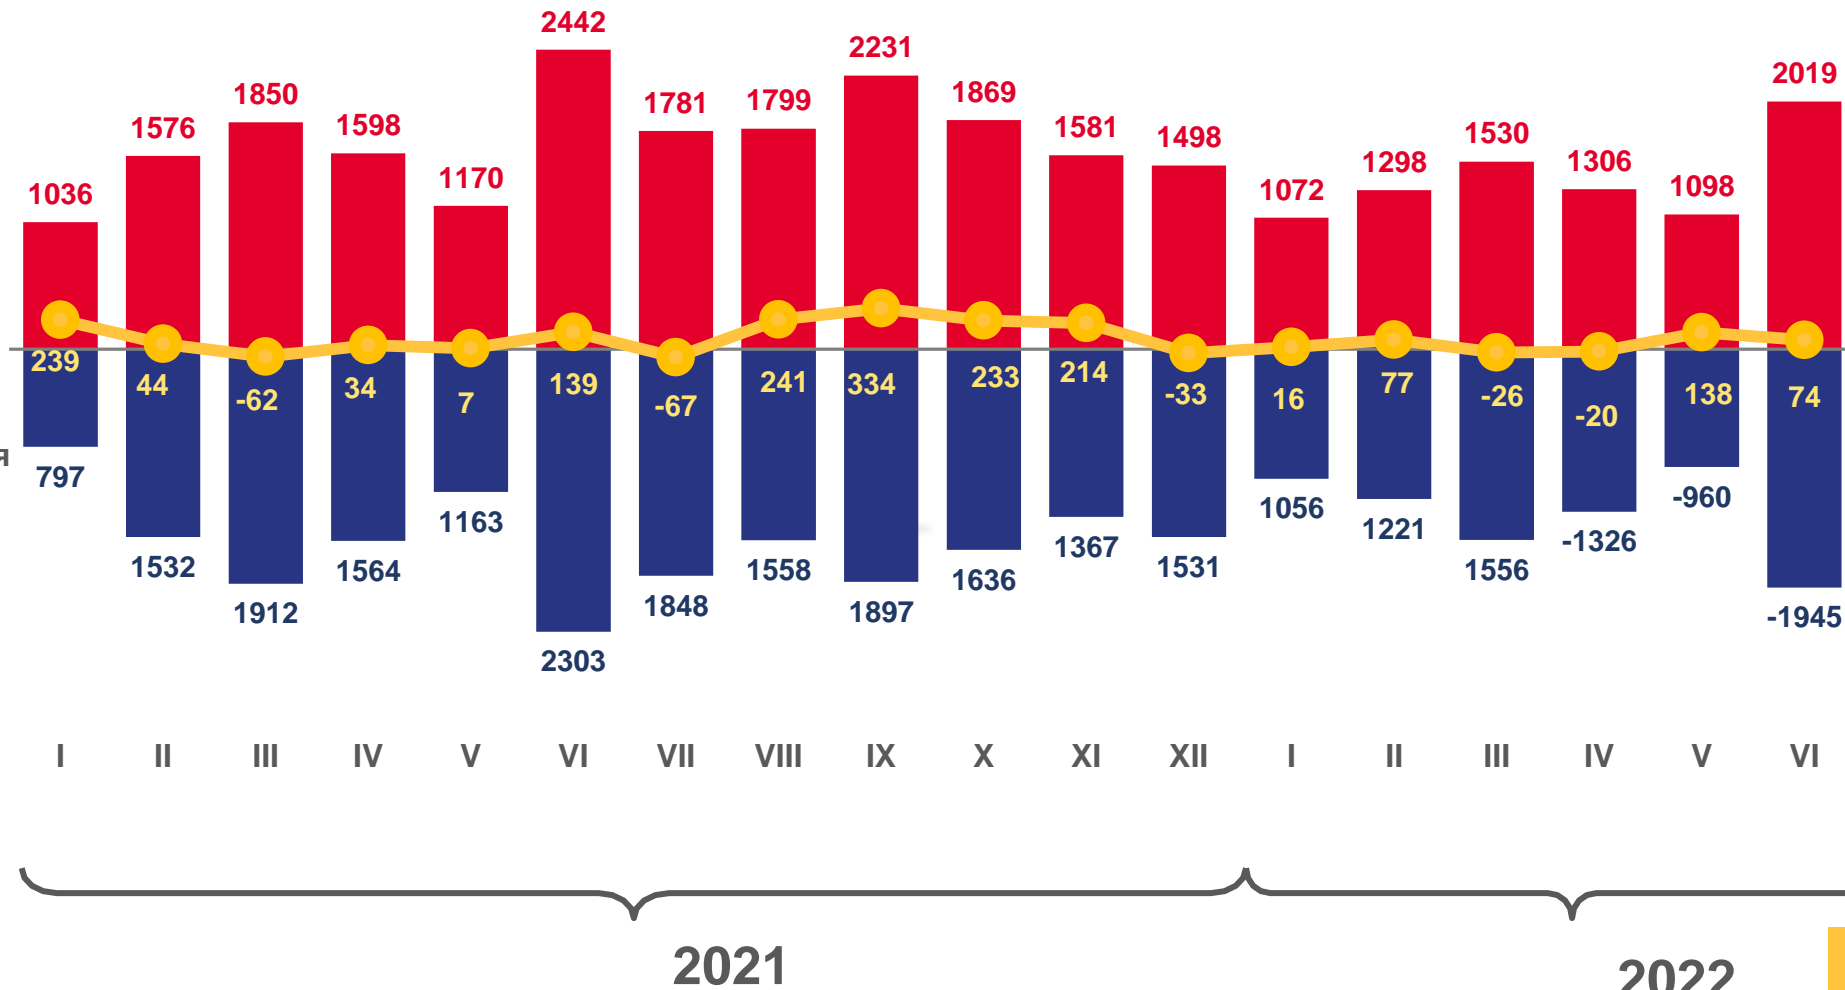

ОБЩИЕ ИТОГИ МИГРАЦИИ НАСЕЛЕНИЯ

ЧЕЛОВЕК

Показатели миграции населения

за январь-июнь 2022 года

259 человек

Миграционный прирост населения

8,7 на 10 000 человек населения

Коэффициент миграционного прироста

■ Число прибывших
 ■ Число выбывших
 —●— Миграционный прирост

ЧИСЛО ПРИБЫВШИХ В РЕСПУБЛИКУ

ЧЕЛОВЕК

Прибывшие

за январь-июнь 2022 года

3 523 человек

Число зарегистрированных
прибывших

118,1 на 10 000 человек
населения

704 человек

Число прибывших

564 человек

Число выбывших

140 человек

Миграционный прирост

ПРИБЫВШИЕ

ВЫБЫВШИЕ