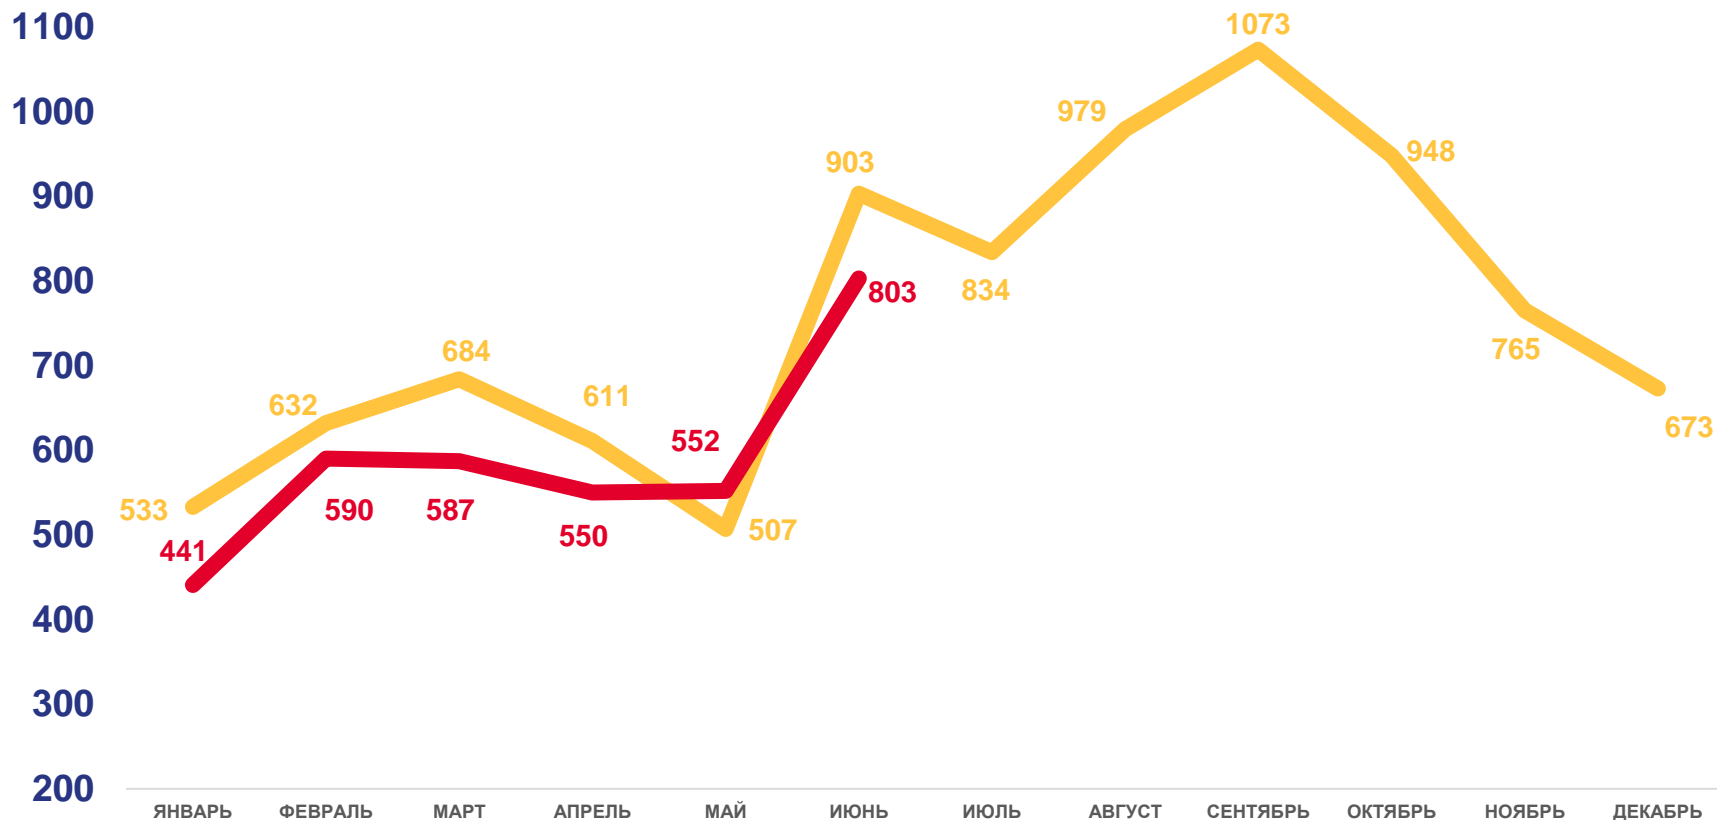

■ Число прибывших
 ■ Число выбывших
 —●— Миграционный прирост

ЧИСЛО ПРИБЫВШИХ В РЕСПУБЛИКУ

ЧЕЛОВЕК

Прибывшие

за январь-июнь 2022 года

3 523 человек

Число зарегистрированных
прибывших

118,1 на 10 000 человек
населения

Коэффициент прибытия

91,9 %

Изменение к январю-июню 2021 года

2022

2021

ЧИСЛО ВЫБЫВШИХ ИЗ РЕСПУБЛИКИ

ЧЕЛОВЕК

Выбывшие

за январь-июнь 2022 года

3 264 человек

Число зарегистрированных
выбывших

109,4 на 10 000 человек
населения

Коэффициент выбытия

95,0 %

Изменение к январю-июню 2021 года

2022

704 человек

Число прибывших

564 человек

Число выбывших

140 человек

Миграционный прирост

ПРИБЫВШИЕ

ВЫБЫВШИЕ