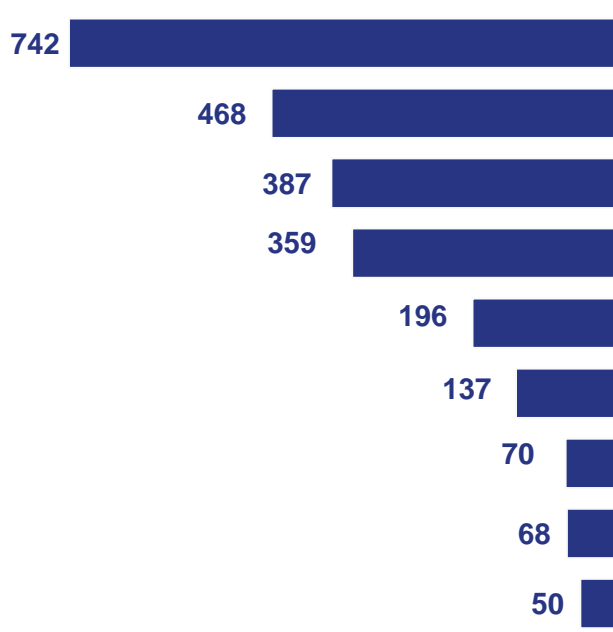

МИГРАЦИЯ В ПРЕДЕЛАХ РОССИИ

ЧЕЛОВЕК

Показатели
межрегиональной миграции
за январь-июнь 2022 года

ПРИБЫВШИЕ

2 819 человек

Число прибывших

2 700 человек

Число выбывших

119 человек

Миграционный прирост