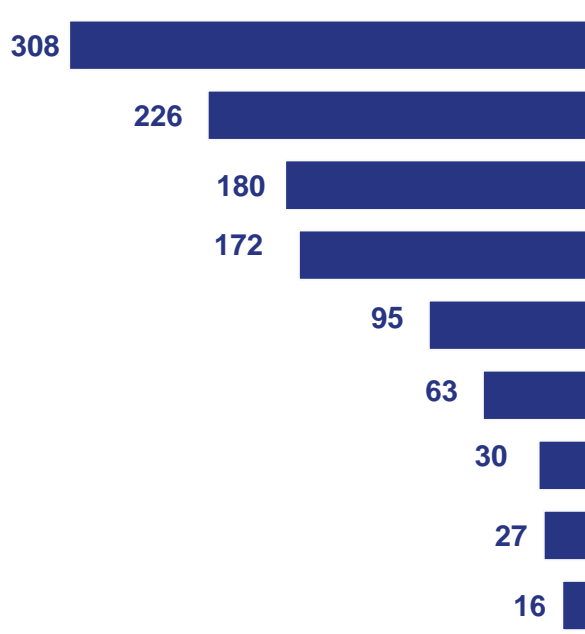

МИГРАЦИЯ В ПРЕДЕЛАХ РОССИИ

ЧЕЛОВЕК

Показатели межрегиональной миграции

за январь-март 2022 года

1 281 человек

Число прибывших

1 256 человек

Число выбывших

25 человек

Миграционный прирост

ПРИБЫВШИЕ