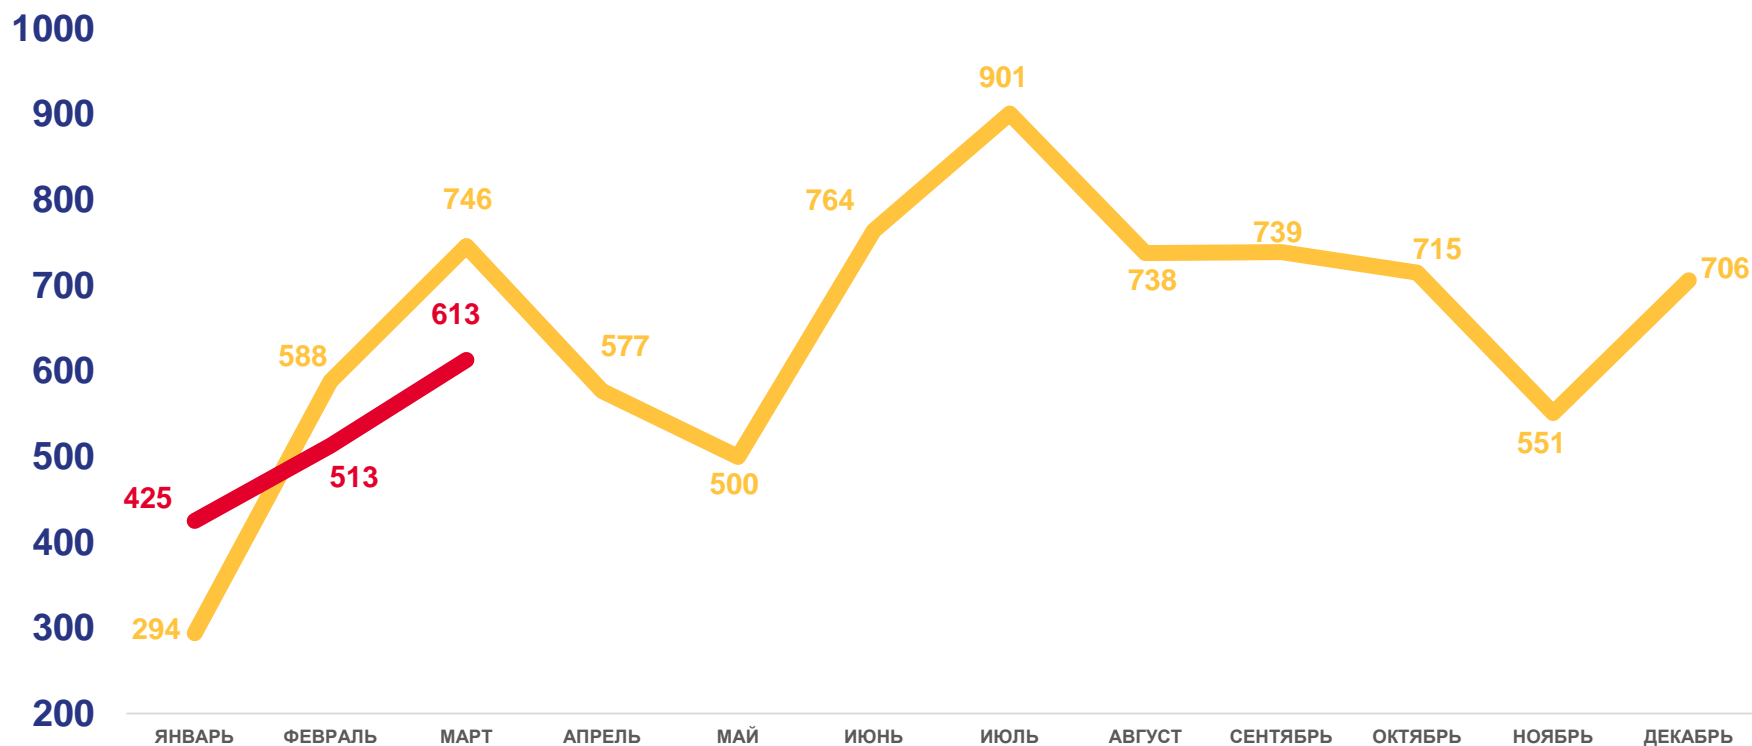

# ЧИСЛО ВЫБЫВШИХ ИЗ РЕСПУБЛИКИ

ЧЕЛОВЕК

## Выбывшие

за январь-март 2022 года

**1 551** человек

Число зарегистрированных  
выбывших

**104,5** на 10 000 человек  
населения

Коэффициент выбытия

**96,2 %**

Изменение к январю-марту 2021 года

**2022**

**2021**