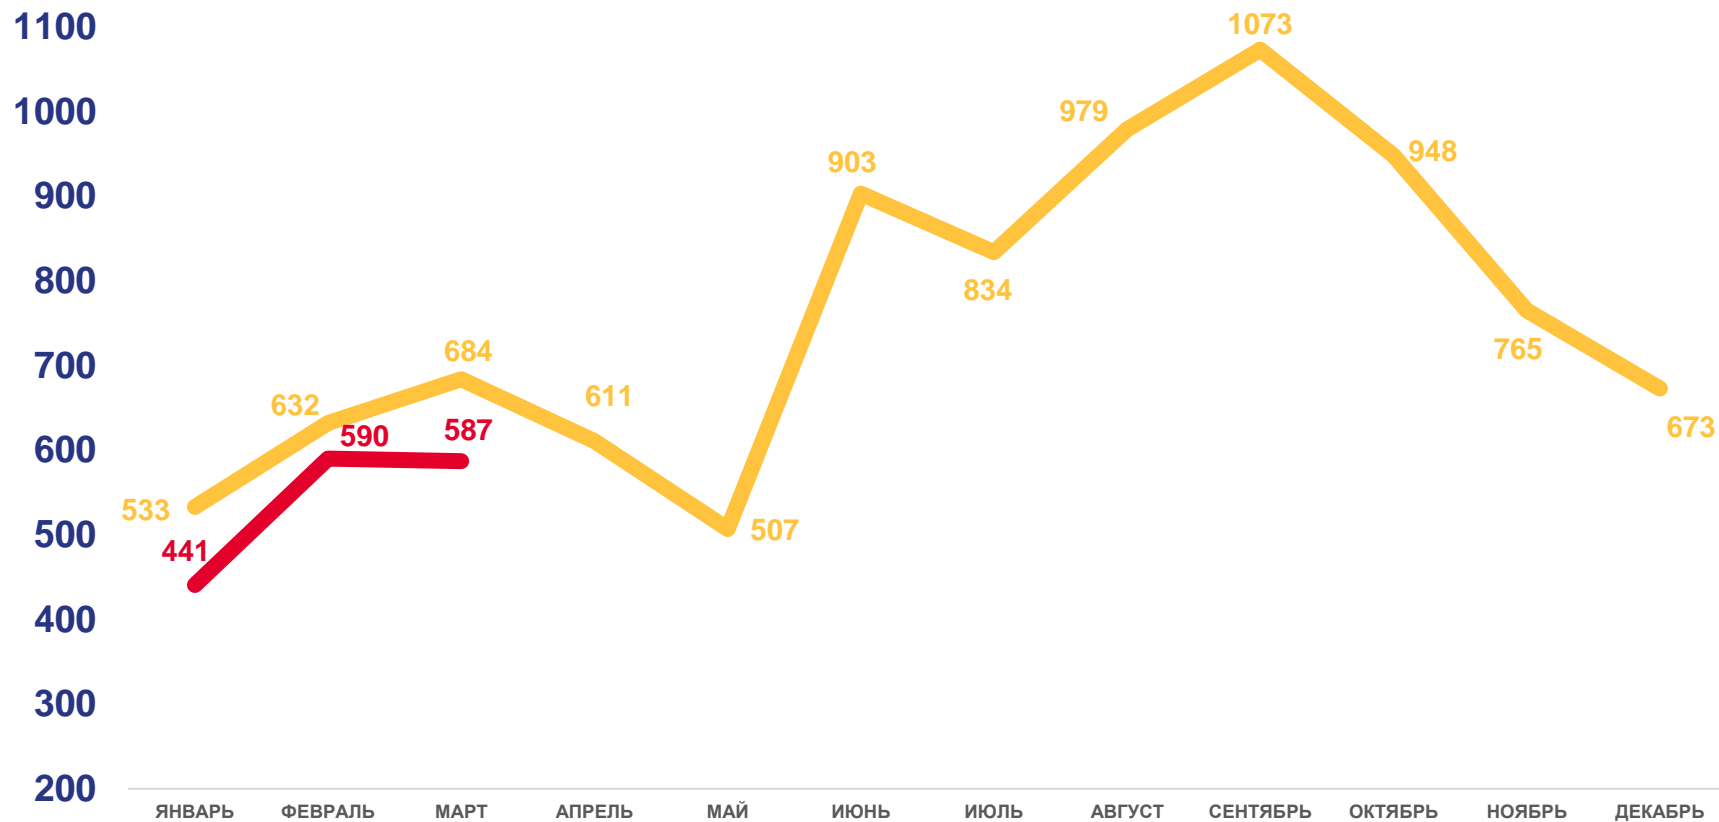

# ЧИСЛО ПРИБЫВШИХ В РЕСПУБЛИКУ

ЧЕЛОВЕК

## Прибывшие

за январь-март 2022 года

**1 618** человек

Число зарегистрированных  
прибывших

**109,0** на 10 000 человек  
населения

Коэффициент прибытия

**88,4 %**

Изменение к январю-марту 2021 года

2022

2021

# ЧИСЛО ВЫБЫВШИХ ИЗ РЕСПУБЛИКИ

ЧЕЛОВЕК