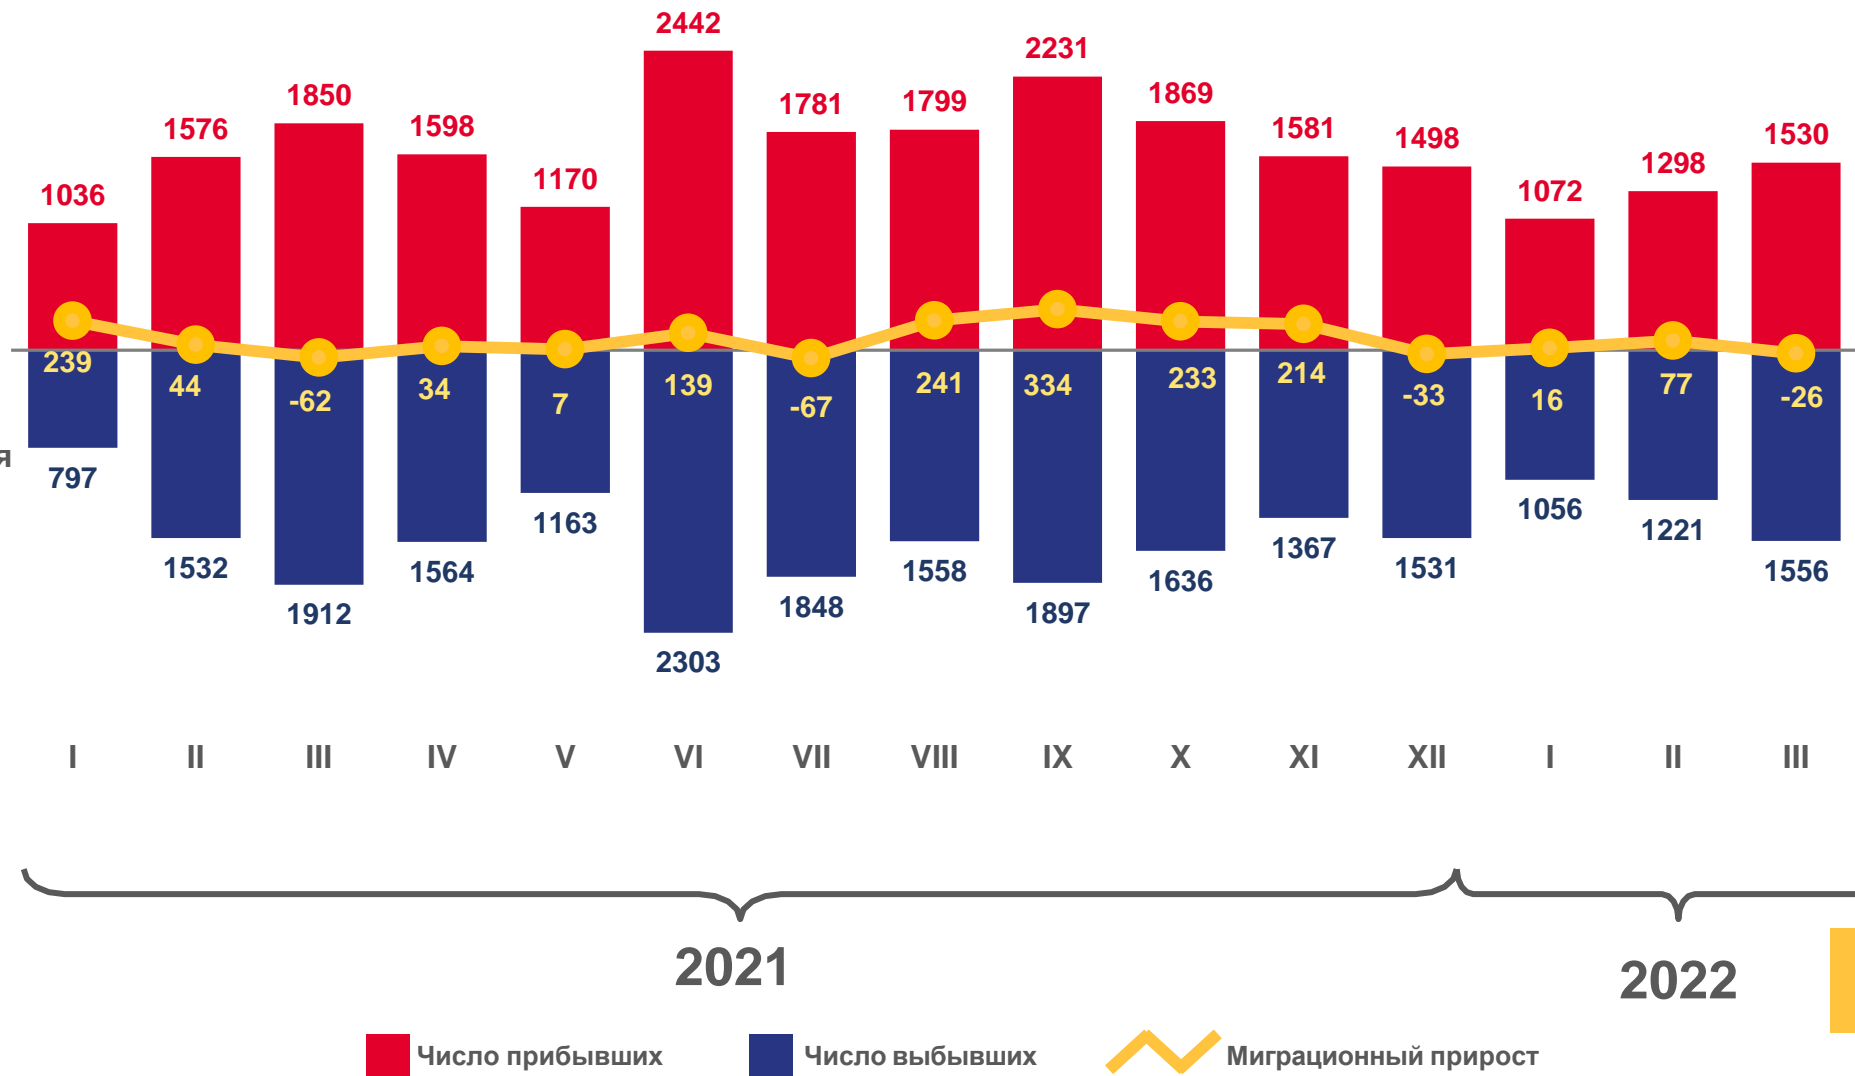

# ОБЩИЕ ИТОГИ МИГРАЦИИ НАСЕЛЕНИЯ

ЧЕЛОВЕК

## Показатели миграции населения

за январь-март 2022 года

**67** человек

Миграционный прирост населения

**4,6** на 10 000 человек населения

Коэффициент миграционного прироста

# ЧИСЛО ПРИБЫВШИХ В РЕСПУБЛИКУ

ЧЕЛОВЕК