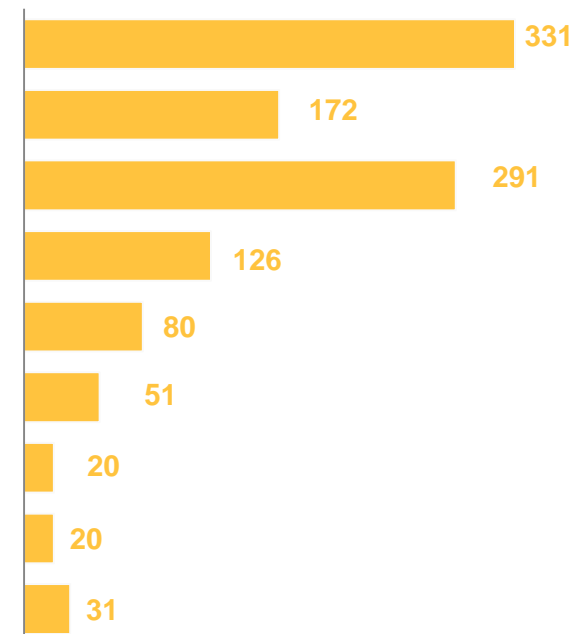

МИГРАЦИЯ В ПРЕДЕЛАХ РОССИИ

ЧЕЛОВЕК

Показатели межрегиональной миграции

за январь-март 2022 года

1 281 человек

Число прибывших

1 256 человек

Число выбывших

25 человек

Миграционный прирост

ПРИБЫВШИЕ

г.Санкт-Петербург

Центральный федеральный округ

Ленинградская область

Мурманская область

Южный федеральный округ

Приволжский федеральный округ

Сибирский федеральный округ

Уральский федеральный округ

Дальневосточный федеральный округ

ВЫБЫВШИЕ