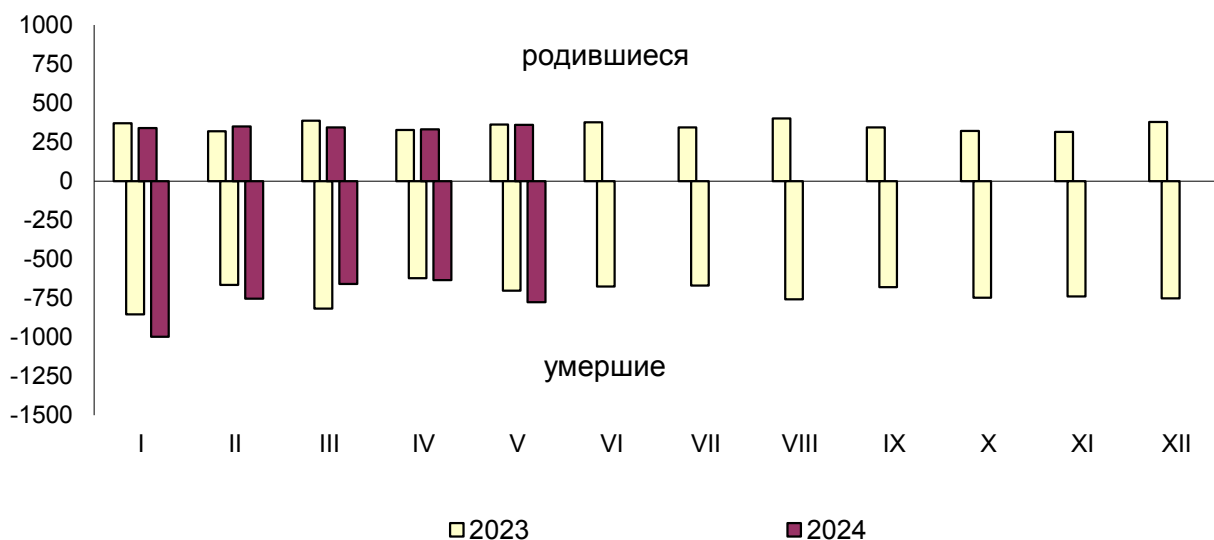

ОБЩАЯ ХАРАКТЕРИСТИКА ВОСПРОИЗВОДСТВА НАСЕЛЕНИЯ В РЕСПУБЛИКЕ КАРЕЛИЯ ¹

Показатели естественного движения населения

	Январь-май				
	2024	2023	прирост (+), снижение (-)	на 1 000 человек населения	
				2024	2023
Родившиеся, человек	1723	1766	-43	7,9	8,1
Умершие, человек	3824	3662	162	17,6	16,8
в том числе дети в возрасте до 1 года, человек	7	5	2	4,0 ²	2,7 ²
Естественный прирост (убыль), человек	-2101	-1896	x	-9,7	-8,7
Браки, единиц	1076	1134	-58	5,0	5,2
Разводы, единиц	1138	1137	1	5,2	5,2

Число родившихся и умерших

¹ Оперативные данные.

² На тысячу родившихся живыми.