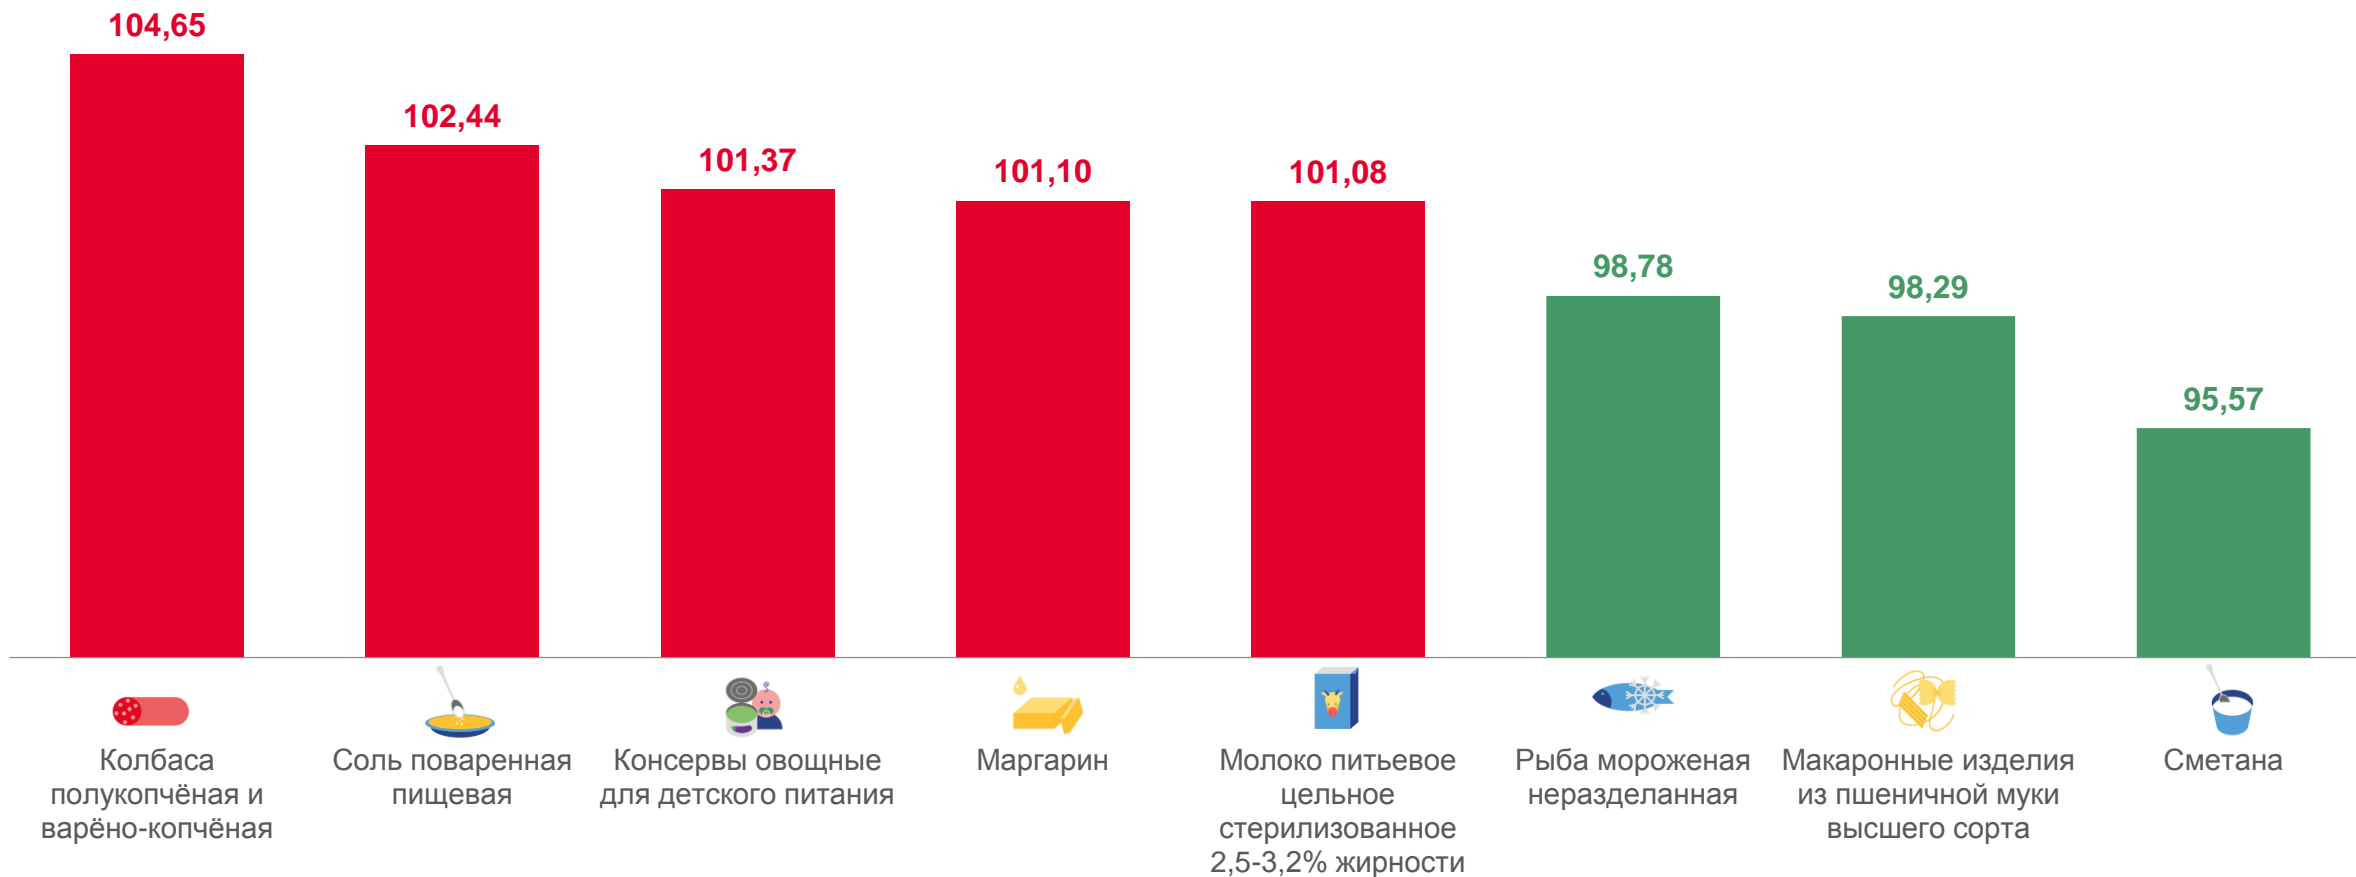

ИЗМЕНЕНИЕ ЦЕН НА ПРОДОВОЛЬСТВЕННЫЕ ТОВАРЫ

с 21 по 27 февраля 2023 года; в % к предыдущей неделе