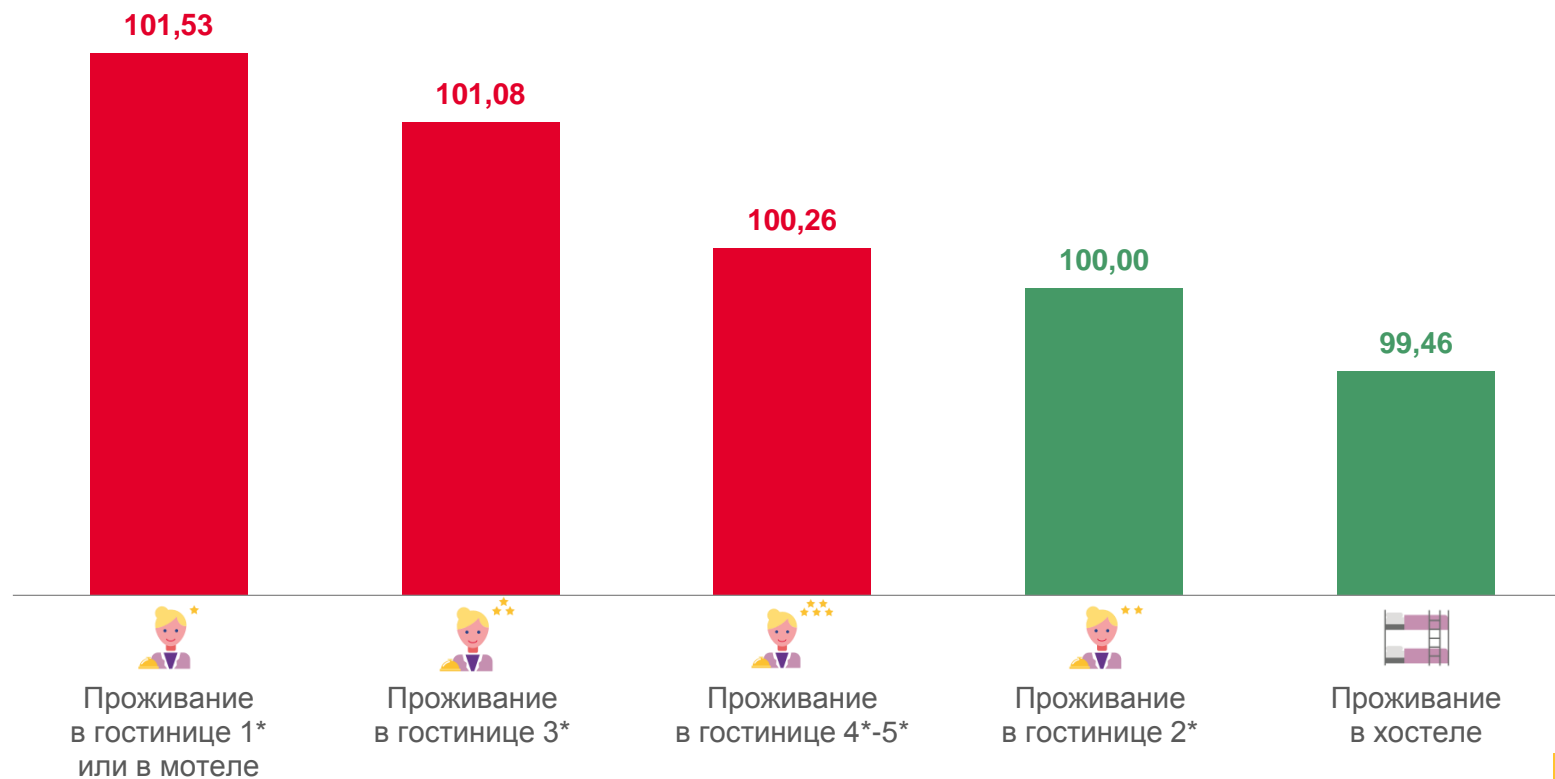

▲ **1 283,03** ₪

Проживание в гостинице 3\*, сутки с человека

▲ **1 910,08** ₪

Проживание в гостинице 4\*-5\*, сутки с человека

▼ **674,60** ₪

Проживание в хостеле, сутки с человека