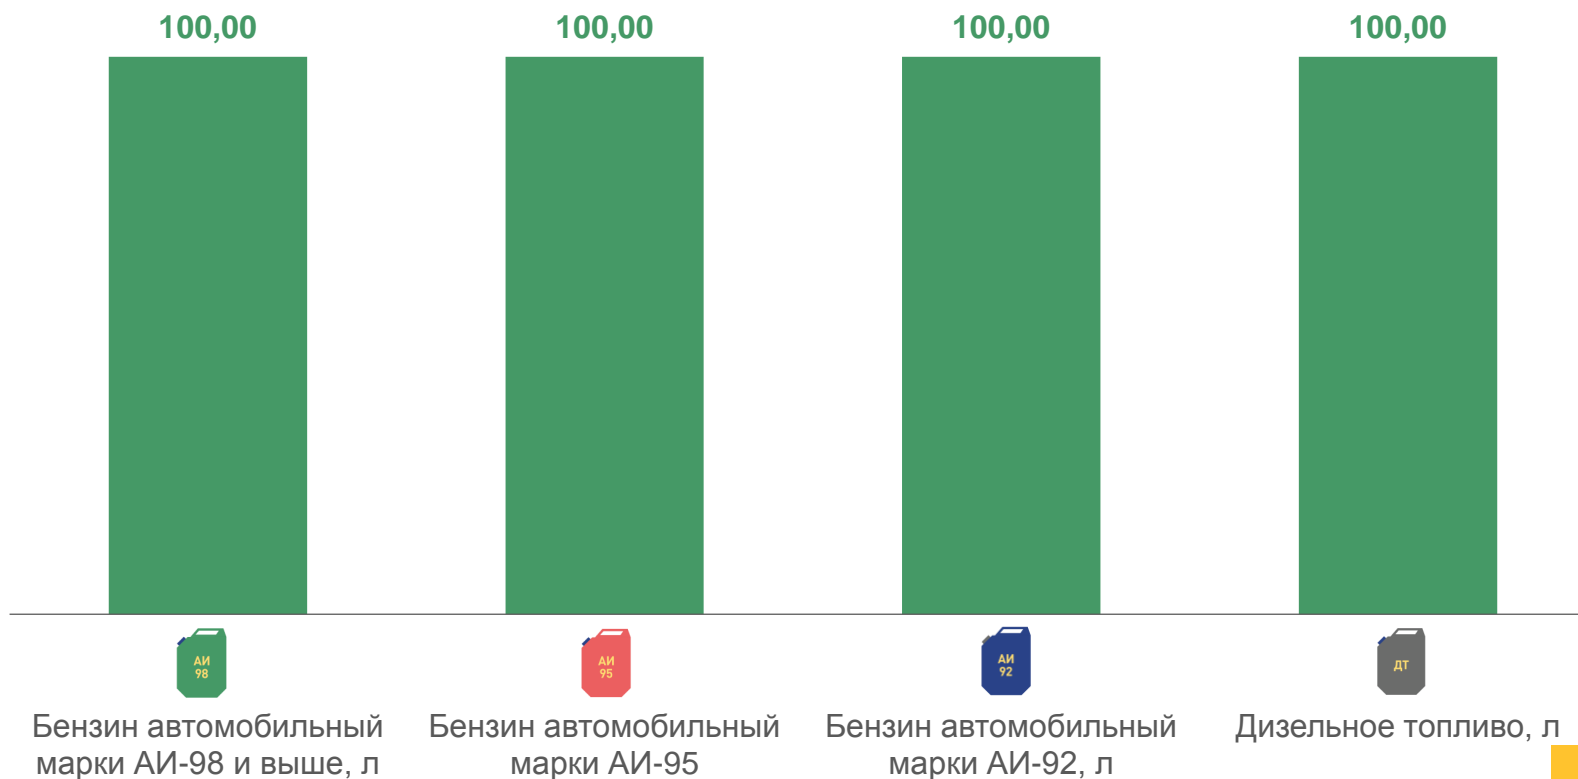

ИЗМЕНЕНИЕ ЦЕН НА ТОПЛИВО МОТОРНОЕ

с 21 по 27 февраля 2023 года; в % к предыдущей неделе

61,47 ₺

Дизельное топливо, л

48,00 ₺

Бензин автомобильный марки АИ-92, л

51,27 ₺

Бензин автомобильный марки АИ-95, л

62,58 ₺

Бензин автомобильный марки АИ-98 и выше, л