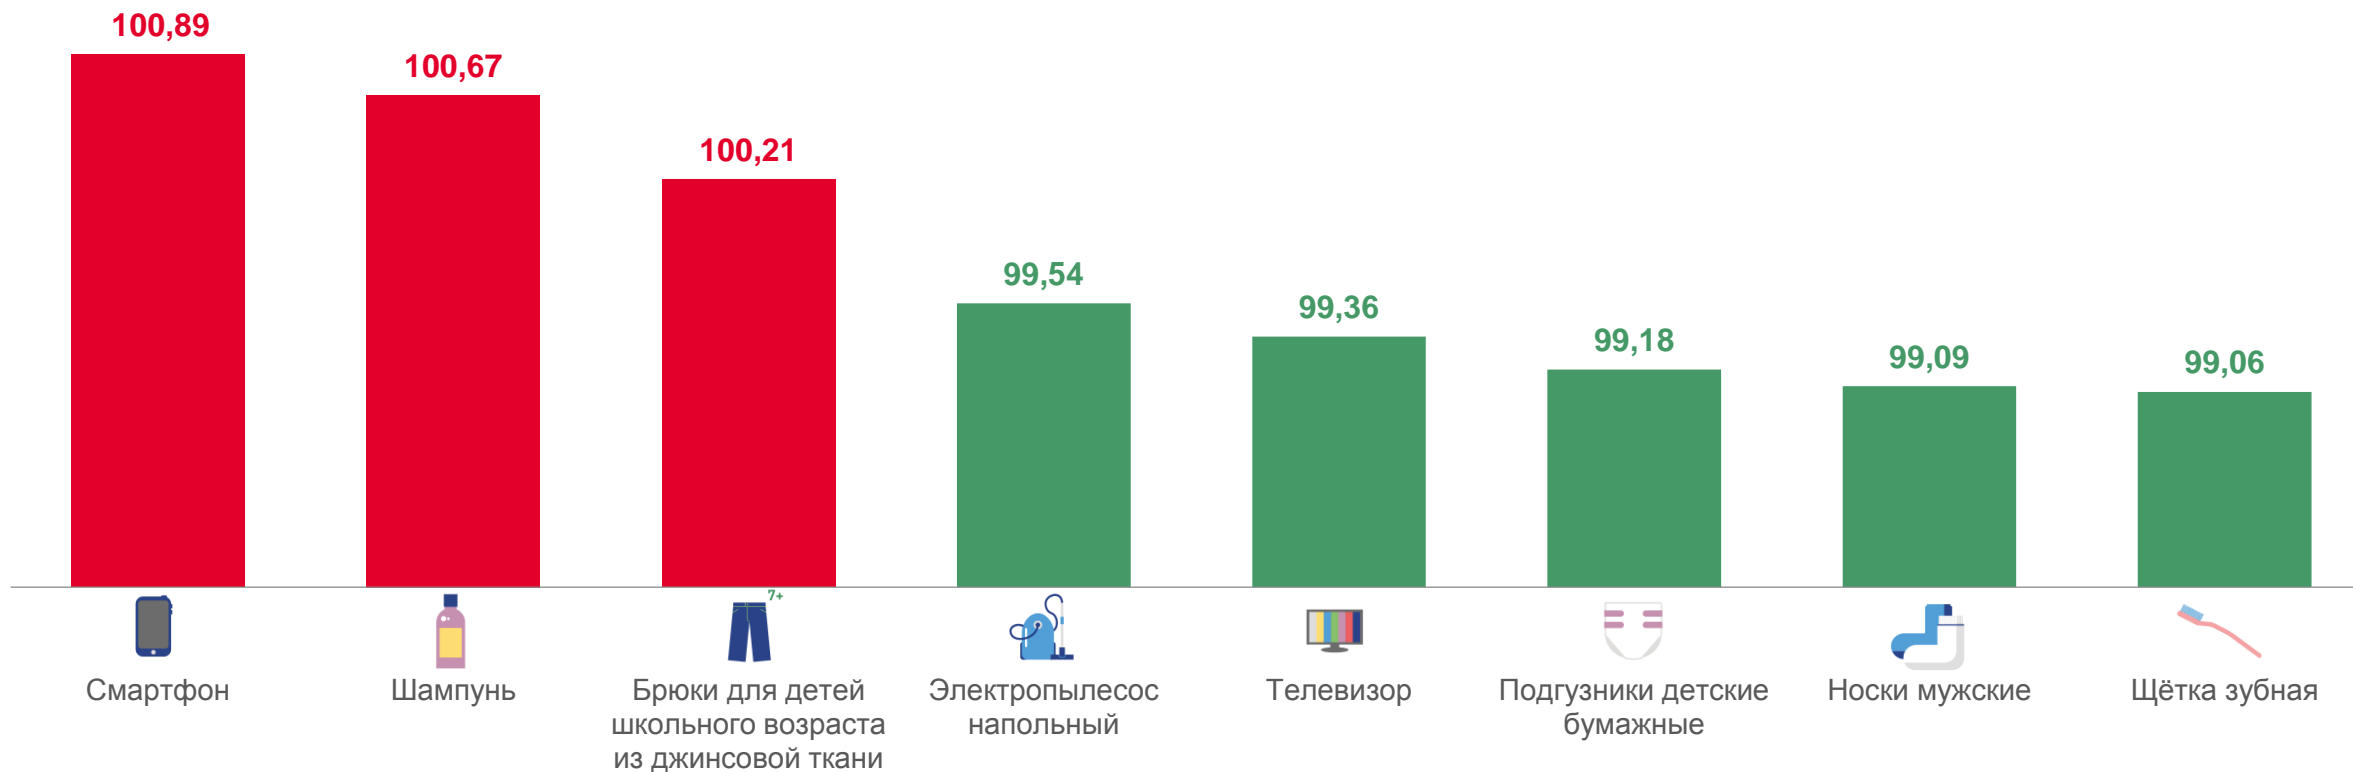

# ИЗМЕНЕНИЕ ЦЕН НА НЕПРОДОВОЛЬСТВЕННЫЕ ТОВАРЫ

с 21 по 27 февраля 2023 года; в % к предыдущей неделе