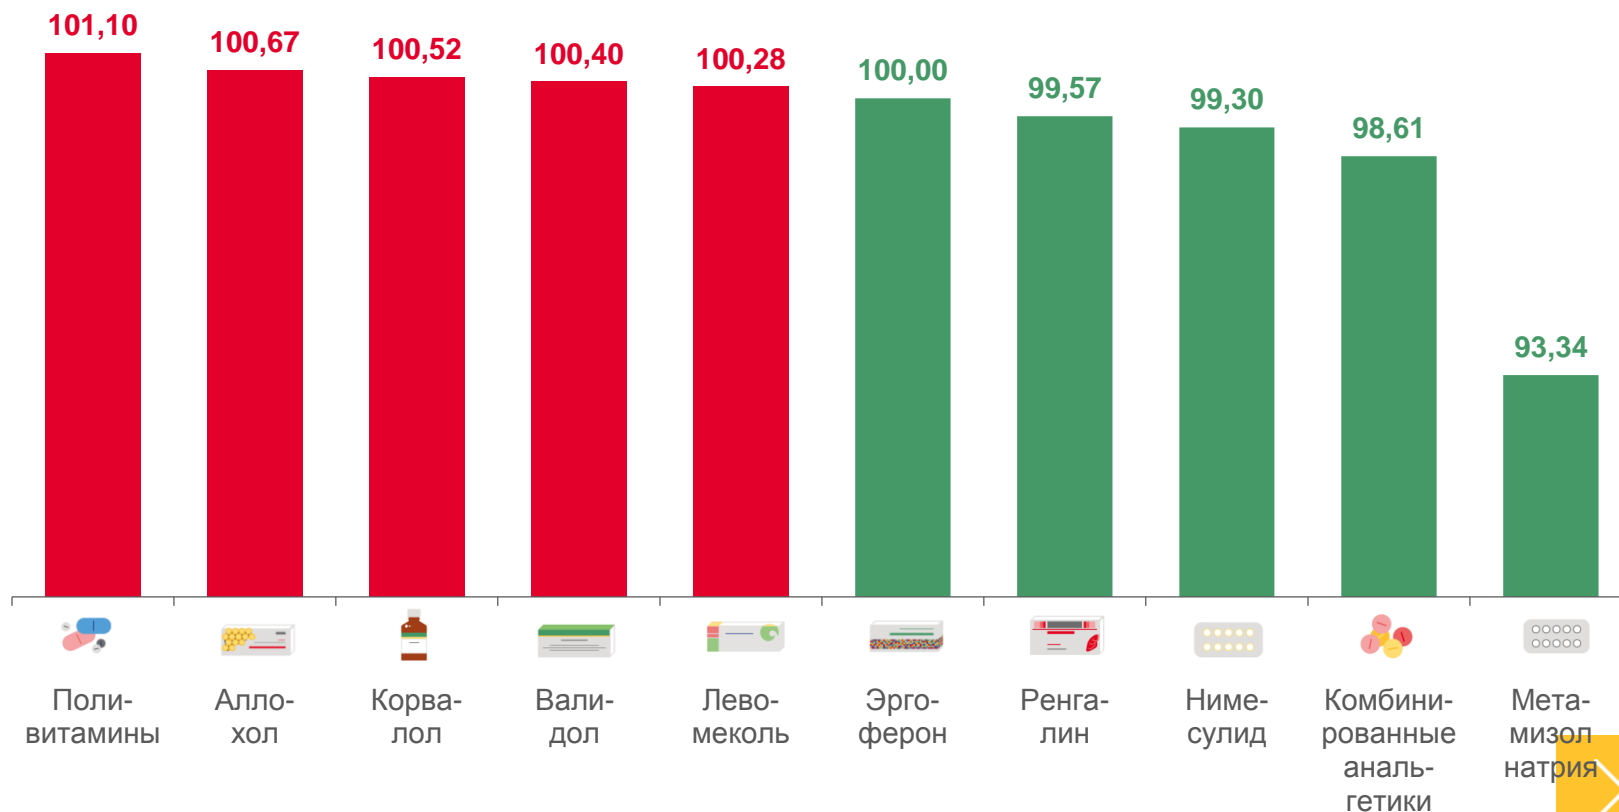

ИЗМЕНЕНИЕ ЦЕН НА МЕДИКАМЕНТЫ

с 21 по 27 февраля 2023 года; в % к предыдущей неделе

Метамизол натрия (Анальгин отечественный), 500 мг, 10 таблеток	▼ 43,98 ₺
Комбинированные анальгетики, 10 таблеток	▼ 124,11 ₺
Нимесулид, 100 мг, 10 таблеток	▼ 152,54 ₺
Корвалол, 25 мл	▲ 50,87 ₺
Левомеколь, мазь, 40 г	▲ 207,88 ₺
Валидол, 60 мг, 10 таблеток	▲ 46,24 ₺
Аллохол, 50 таблеток	▲ 98,74 ₺
Ренгалин, 20 таблеток	▼ 299,80 ₺
Эргоферон, 20 таблеток	554,84 ₺
Поливитамины, 10 шт.	▲ 142,82 ₺