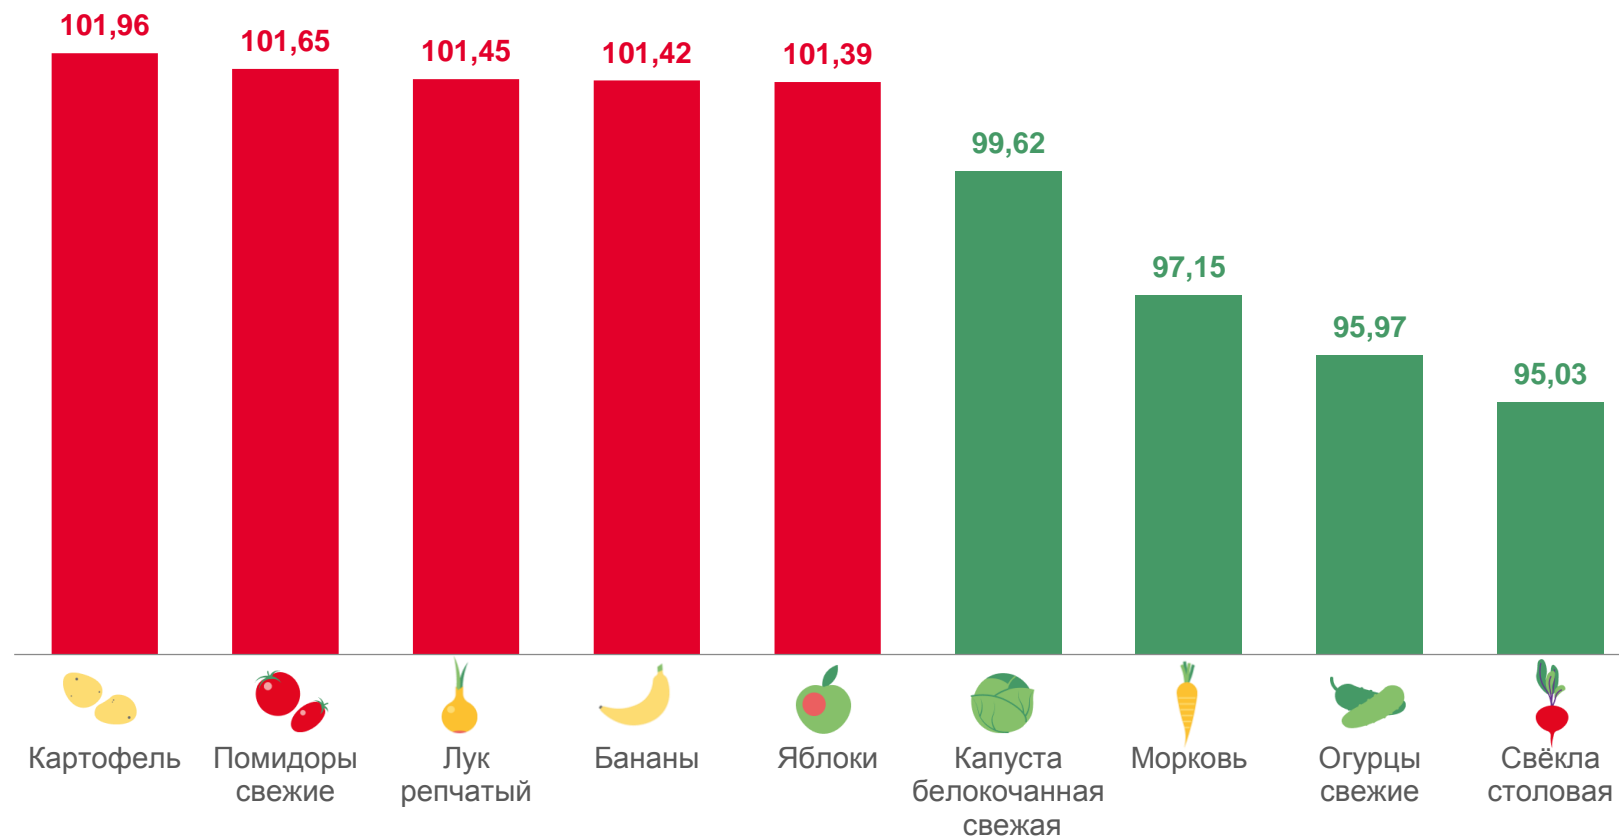

# ИЗМЕНЕНИЕ ЦЕН НА ПЛОДООВОЩНУЮ ПРОДУКЦИЮ

с 21 по 27 февраля 2023 года; в % к предыдущей неделе

 Картофель, кг	▲	<b>34,82</b>	₽
 Капуста белокочанная свежая, кг	▼	<b>27,62</b>	₽
 Лук репчатый, кг	▲	<b>55,92</b>	₽
 Свёкла столовая, кг	▼	<b>40,01</b>	₽
 Морковь, кг	▼	<b>53,86</b>	₽
 Огурцы свежие, кг	▼	<b>308,24</b>	₽
 Помидоры свежие, кг	▲	<b>217,14</b>	₽
 Яблоки, кг	▲	<b>116,51</b>	₽
 Бананы, кг	▲	<b>109,07</b>	₽