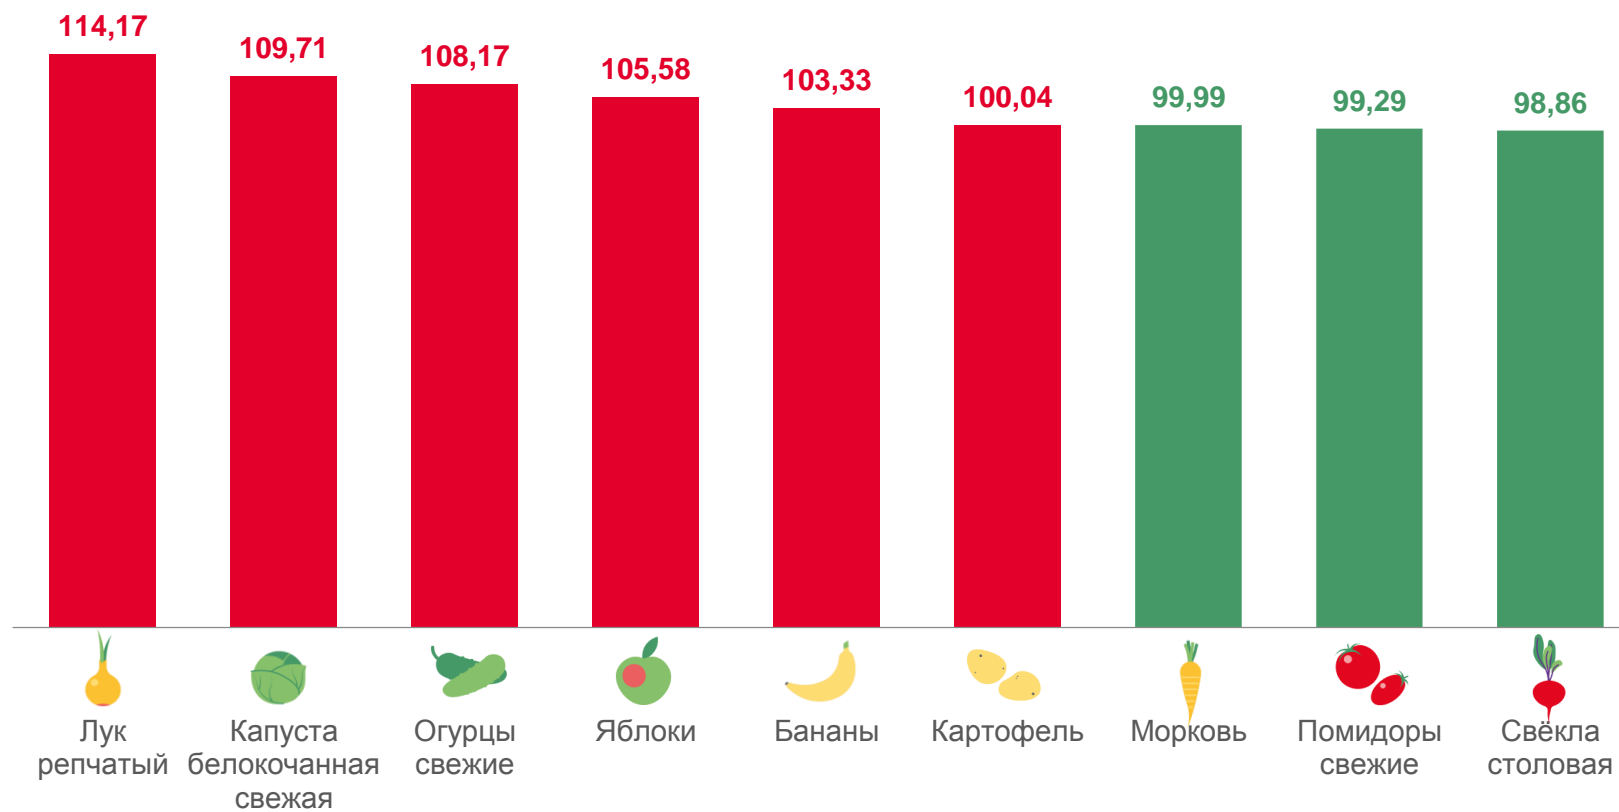

# ИЗМЕНЕНИЕ ЦЕН НА ПЛОДООВОЩНУЮ ПРОДУКЦИЮ

с 18 по 24 апреля 2023 года; в % к предыдущей неделе

 Картофель, кг	▲	<b>32,81</b>	₽
 Капуста белокочанная свежая, кг	▲	<b>35,35</b>	₽
 Лук репчатый, кг	▲	<b>66,97</b>	₽
 Свёкла столовая, кг	▼	<b>36,71</b>	₽
 Морковь, кг	▼	<b>52,17</b>	₽
 Огурцы свежие, кг	▲	<b>224,21</b>	₽
 Помидоры свежие, кг	▼	<b>255,08</b>	₽
 Яблоки, кг	▲	<b>121,46</b>	₽
 Бананы, кг	▲	<b>114,47</b>	₽