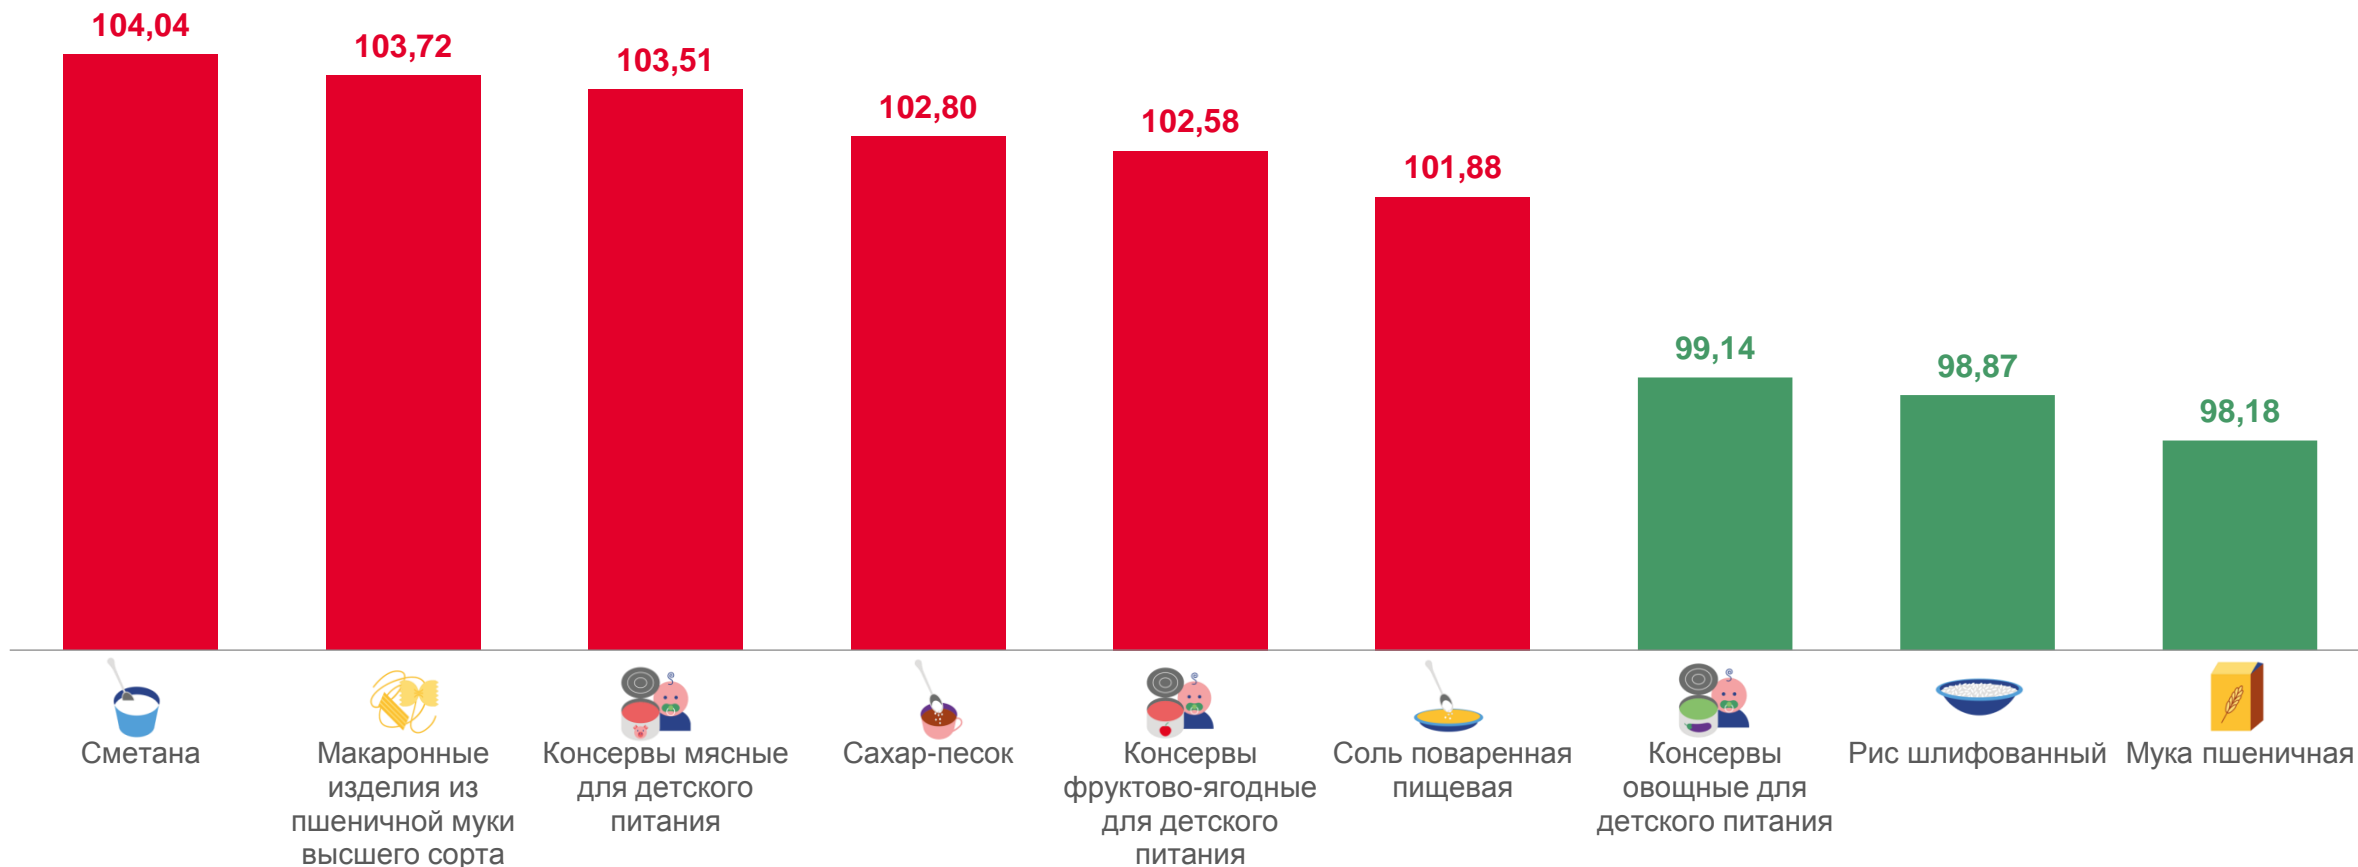

ИЗМЕНЕНИЕ ЦЕН НА ПРОДОВОЛЬСТВЕННЫЕ ТОВАРЫ

с 18 по 24 апреля 2023 года; в % к предыдущей неделе