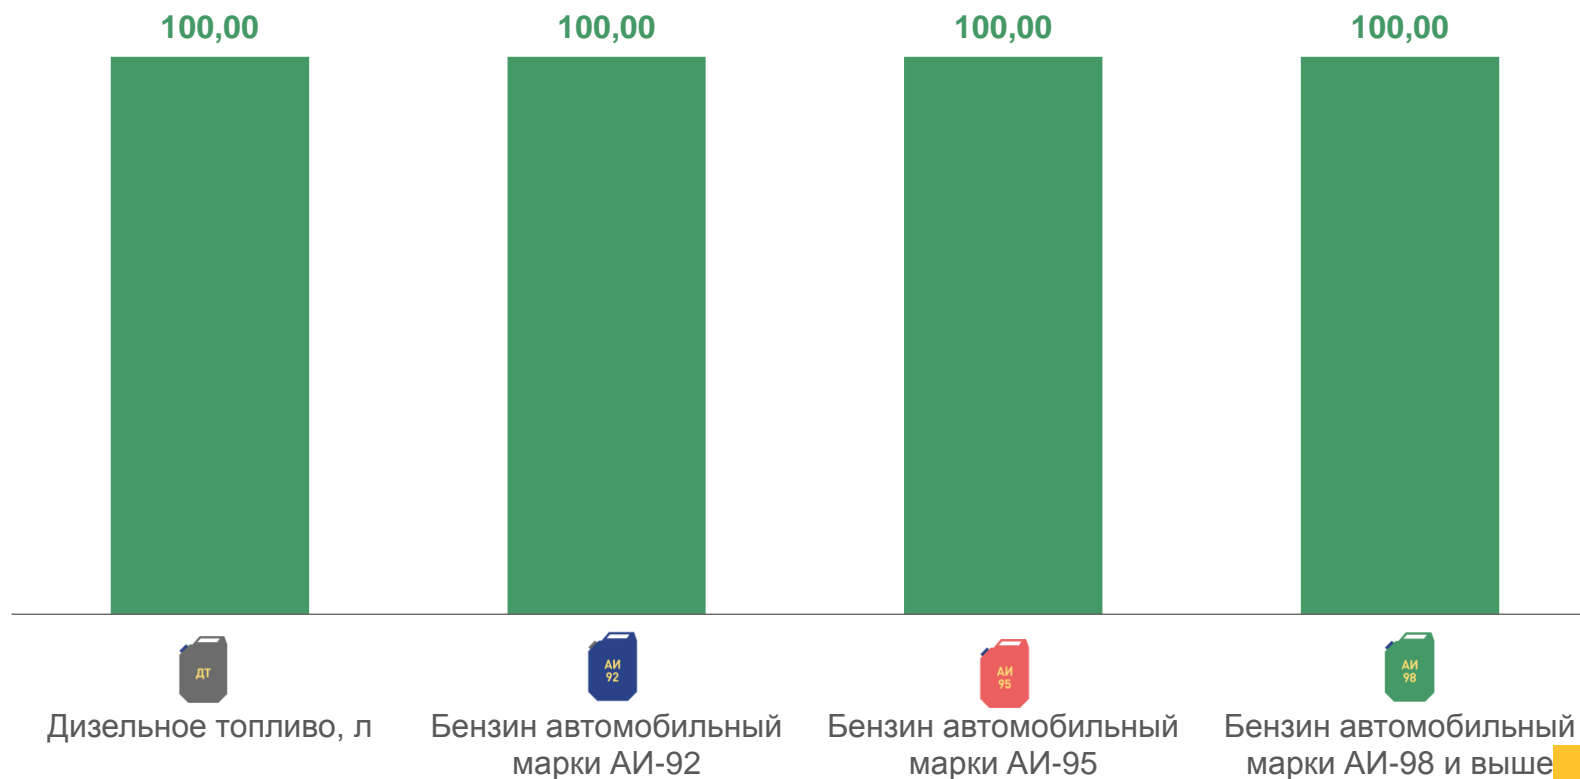

ИЗМЕНЕНИЕ ЦЕН НА ТОПЛИВО МОТОРНОЕ

с 18 по 24 апреля 2023 года; в % к предыдущей неделе

61,42 ₹

Дизельное топливо, л

48,04 ₹

Бензин автомобильный марки АИ-92, л

51,30 ₹

Бензин автомобильный марки АИ-95, л

62,58 ₹

Бензин автомобильный марки АИ-98 и выше, л