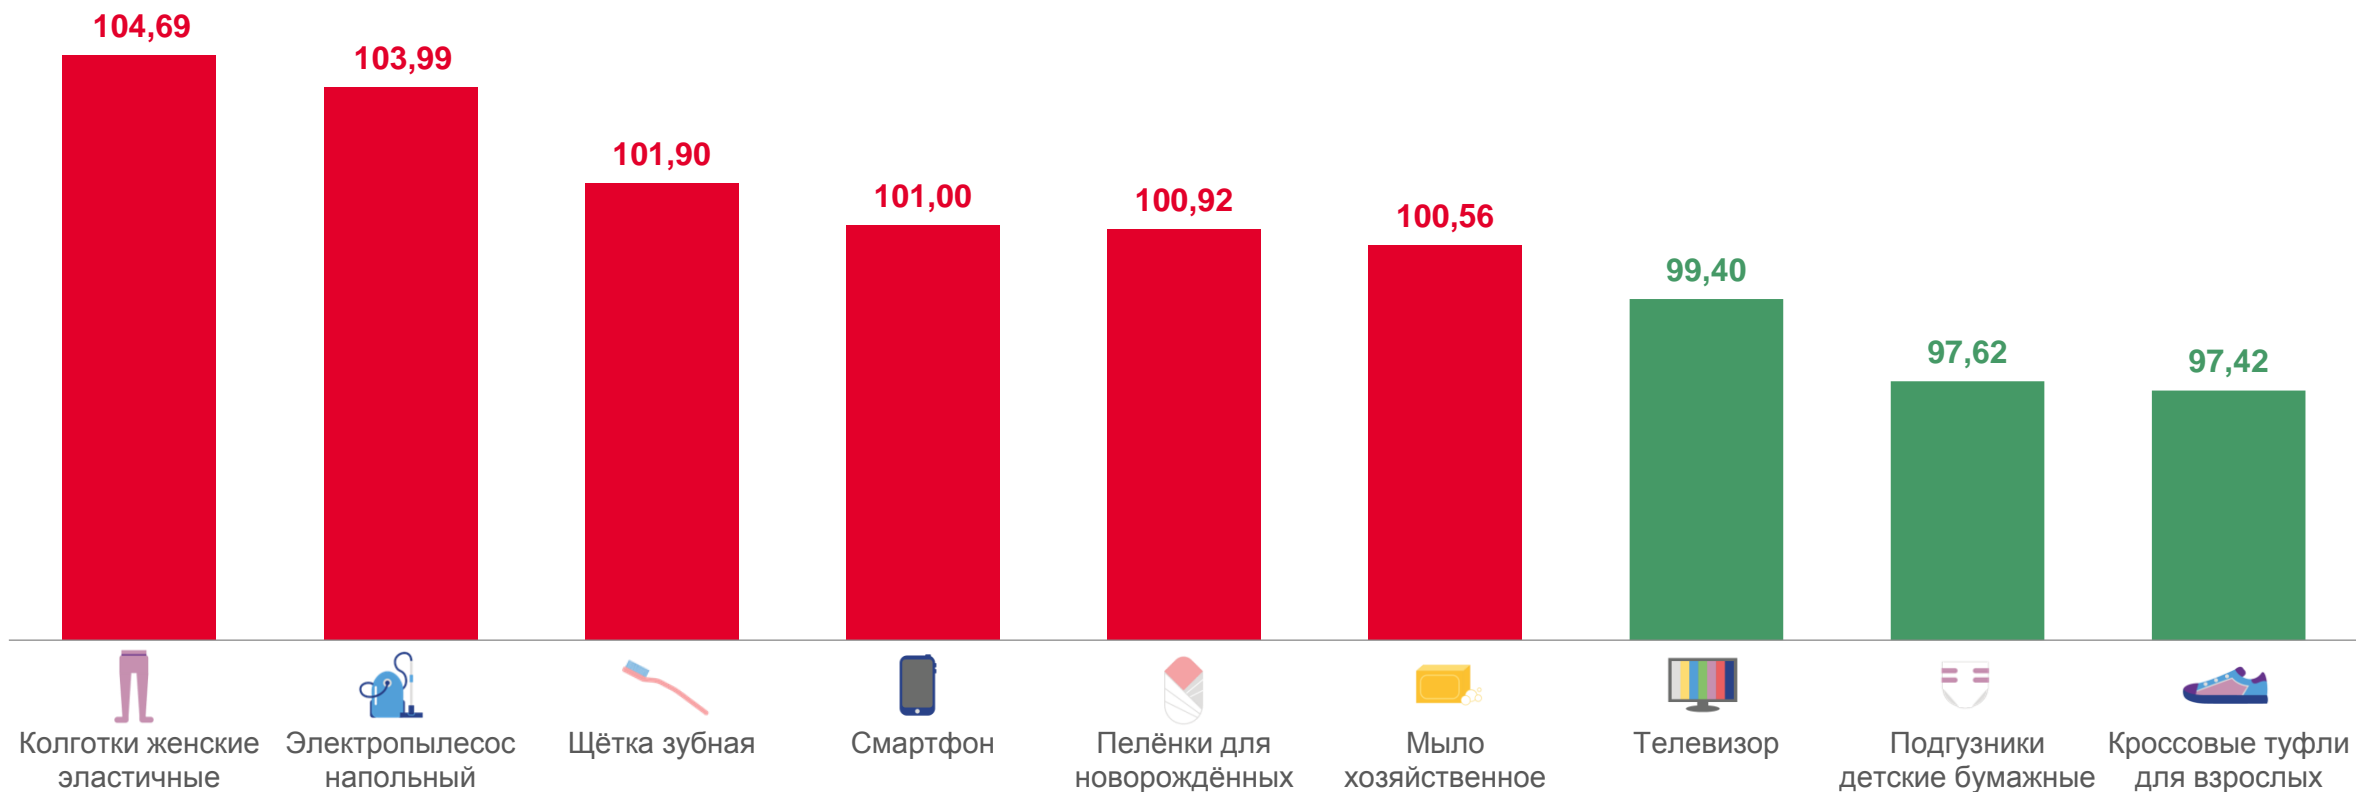

# ИЗМЕНЕНИЕ ЦЕН НА НЕПРОДОВОЛЬСТВЕННЫЕ ТОВАРЫ

с 18 по 24 апреля 2023 года; в % к предыдущей неделе