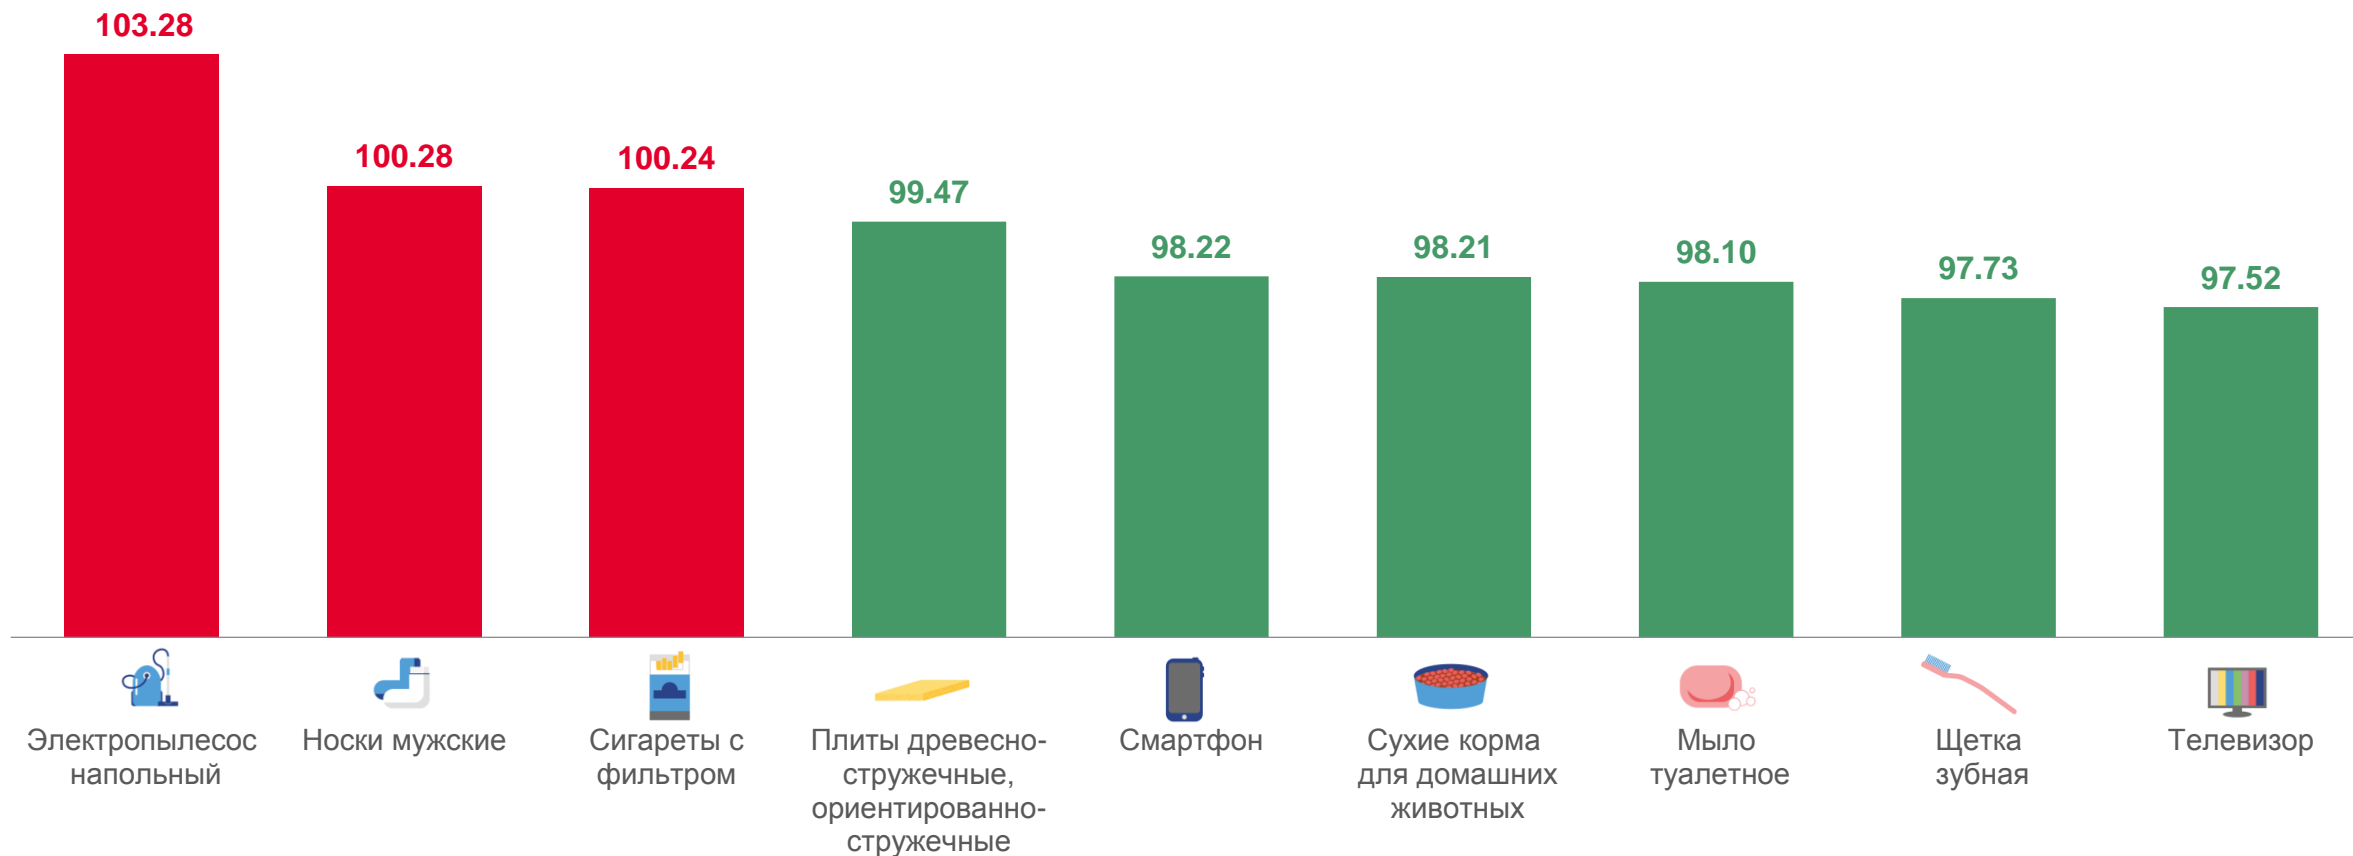

ИЗМЕНЕНИЕ ЦЕН НА НЕПРОДОВОЛЬСТВЕННЫЕ ТОВАРЫ

с 9 по 15 августа 2022 года; в % к предыдущей неделе

СРЕДНИЕ ЦЕНЫ НА НЕПРОДОВОЛЬСТВЕННЫЕ ТОВАРЫ

на 15 августа 2022 года; рублей

1789,41 ₹

Костюм спортивный для детей школьного возраста, шт.