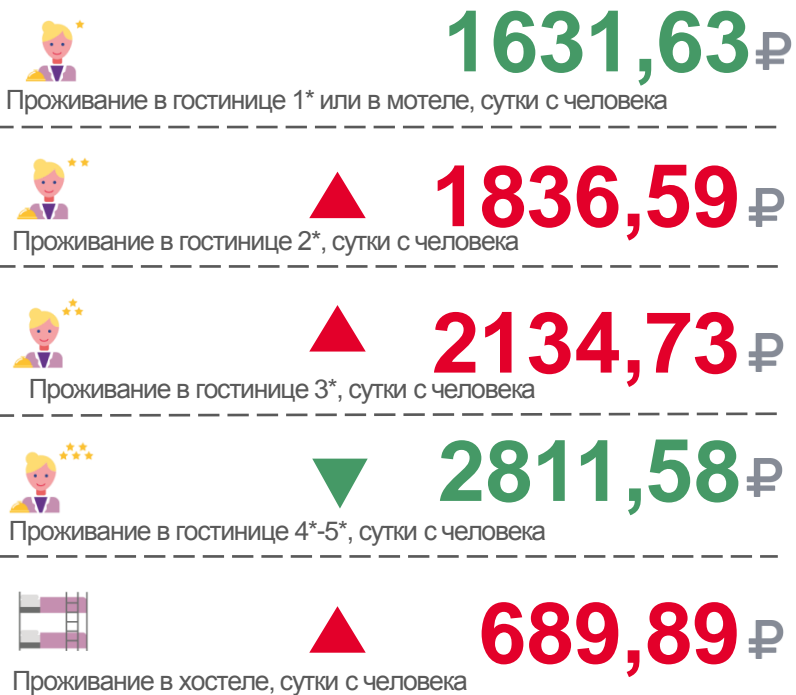

51,48 ₹

Бензин автомобильный марки АИ-95, л

60,06 ₹

Бензин автомобильный марки АИ-98 и выше, л

ИЗМЕНЕНИЕ ЦЕН НА МЕДИКАМЕНТЫ

с 9 по 15 августа 2022 года; в % к предыдущей неделе

	Метамизол натрия (Анальгин отечественный), 500 мг, 10 таблеток	▼ 40,66 ₺
	Комбинированные анальгетики, 10 таблеток	▼ 135,62 ₺
	Нимесулид, 100 мг, 10 таблеток	▲ 158,21 ₺
	Корвалол, 25 мл	44,47 ₺
	Левомеколь, мазь, 40 г	▲ 226,63 ₺
	Валидол, 60 мг, 10 таблеток	▼ 57,87 ₺
	Аллохол, 50 таблеток	▲ 97,78 ₺
	Ренгалин, 10 таблеток	▲ 145,32 ₺
	Эргоферон, 20 таблеток	▲ 527,54 ₺
	Поливитамины, 10 шт.	▼ 130,04 ₺

ИЗМЕНЕНИЕ ЦЕН НА УСЛУГИ ГОСТИНИЦ

с 9 по 15 августа 2022 года; в % к предыдущей неделе

ИЗМЕНЕНИЕ ЦЕН НА УСЛУГИ ТРАНСПОРТА И САНАТОРНО-ОЗДОРОВИТЕЛЬНЫЕ УСЛУГИ

с 9 по 15 августа 2022 года; в % к предыдущей неделе