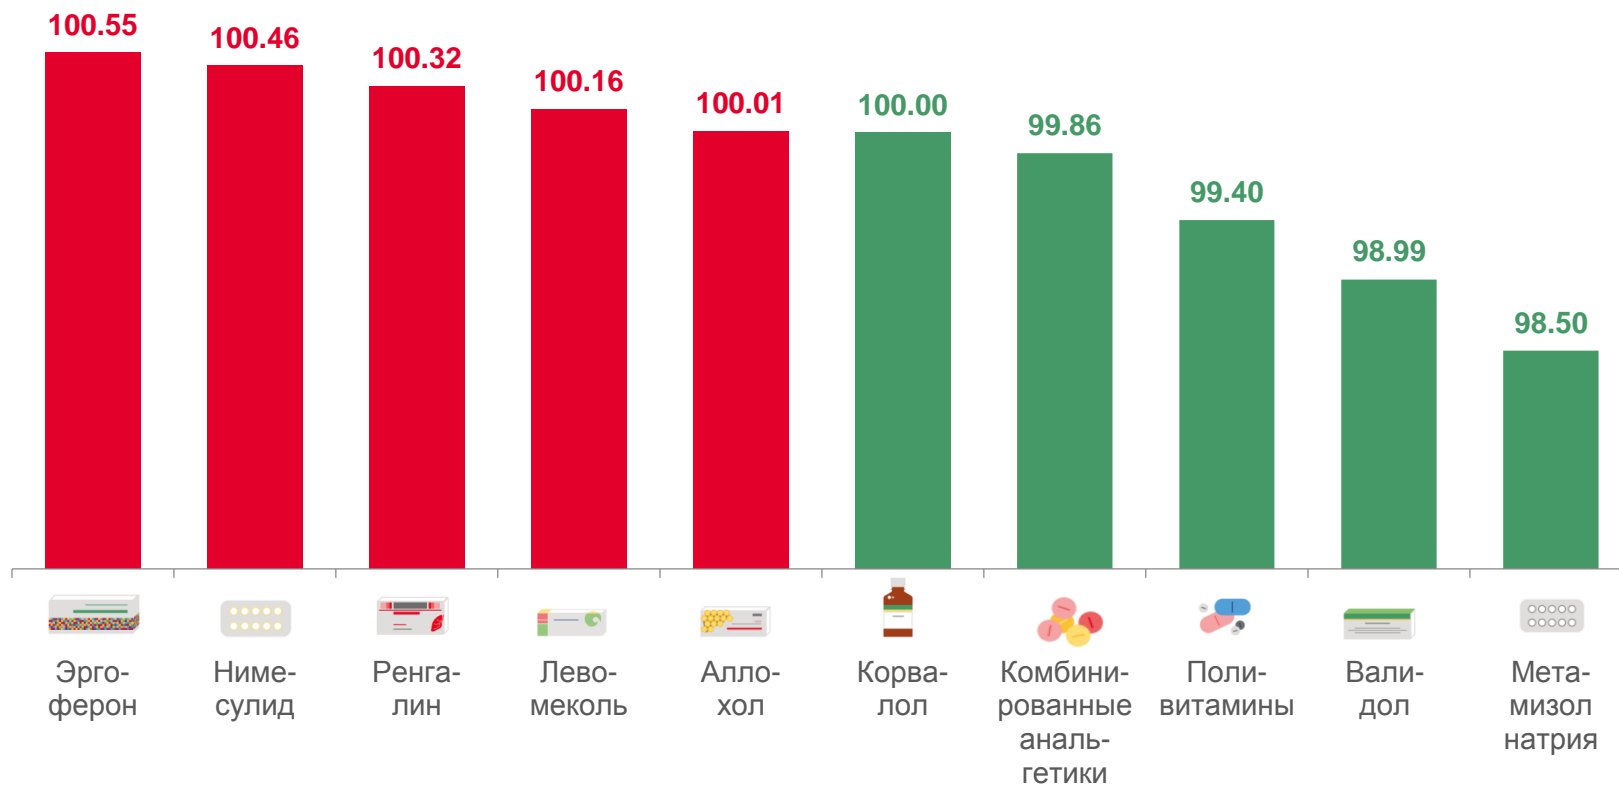

51,48 ₹

Бензин автомобильный марки АИ-95, л

60,06 ₹

Бензин автомобильный марки АИ-98 и выше, л

ИЗМЕНЕНИЕ ЦЕН НА МЕДИКАМЕНТЫ

с 9 по 15 августа 2022 года; в % к предыдущей неделе

	Метамизол натрия (Анальгин отечественный), 500 мг, 10 таблеток	▼ 40,66 ₺
	Комбинированные анальгетики, 10 таблеток	▼ 135,62 ₺
	Нимесулид, 100 мг, 10 таблеток	▲ 158,21 ₺
	Корвалол, 25 мл	44,47 ₺
	Левомеколь, мазь, 40 г	▲ 226,63 ₺
	Валидол, 60 мг, 10 таблеток	▼ 57,87 ₺
	Аллохол, 50 таблеток	▲ 97,78 ₺
	Ренгалин, 10 таблеток	▲ 145,32 ₺
	Эргоферон, 20 таблеток	▲ 527,54 ₺
	Поливитамины, 10 шт.	▼ 130,04 ₺