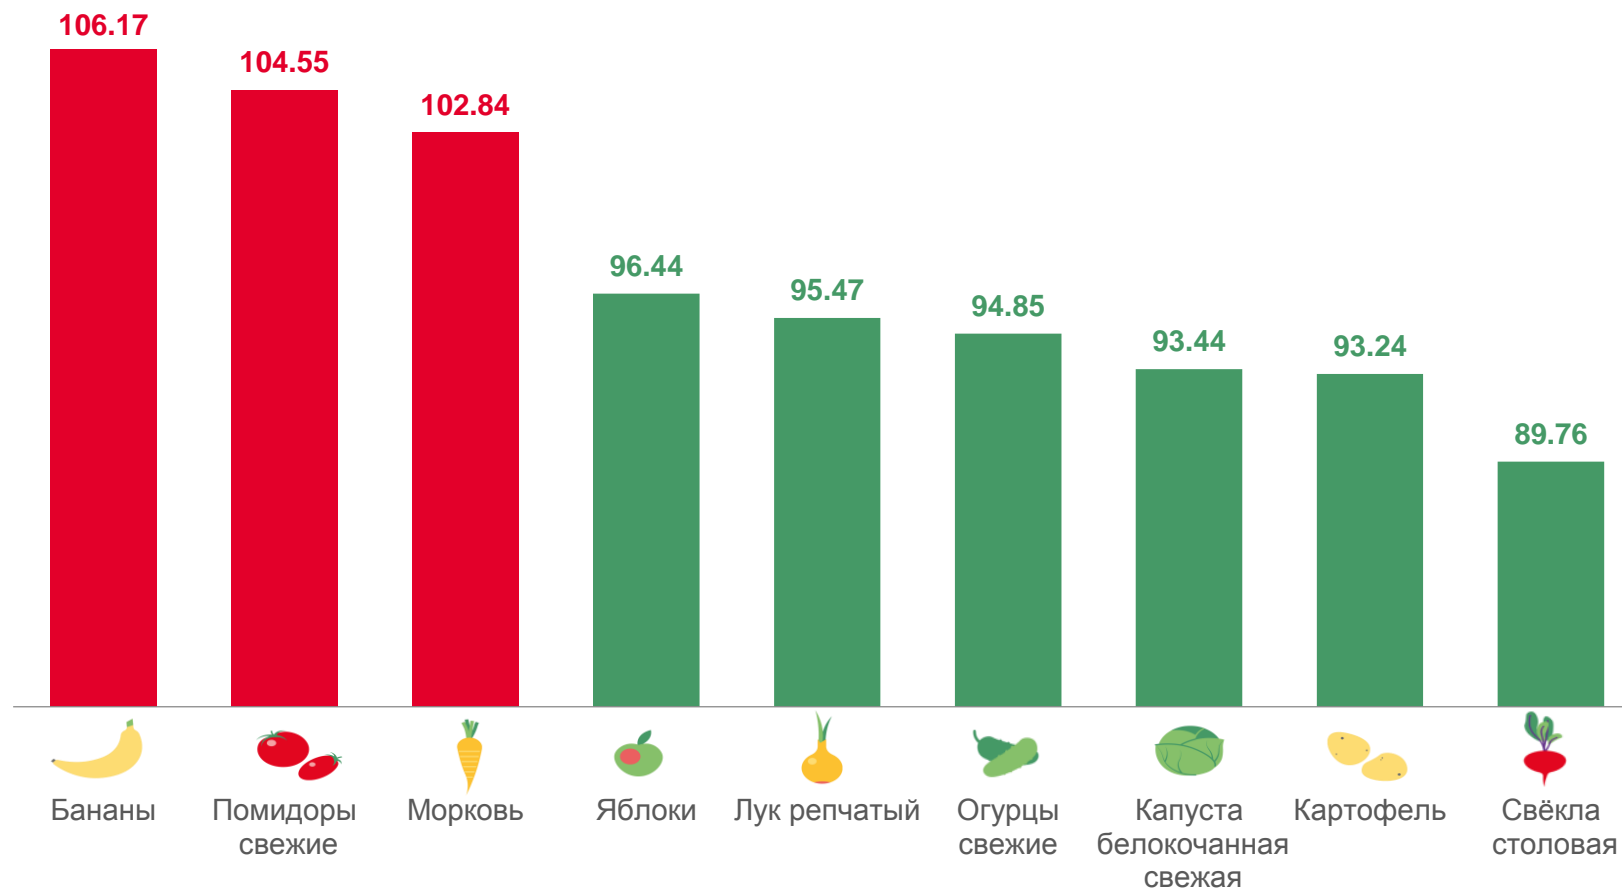

ИЗМЕНЕНИЕ ЦЕН НА ПЛОДООВОЩНУЮ ПРОДУКЦИЮ

с 9 по 15 августа 2022 года; в % к предыдущей неделе

Картофель, кг	▼	38,02 ₺
Капуста белокочанная свежая, кг	▼	27,04 ₺
Лук репчатый, кг	▼	49,67 ₺
Свёкла столовая, кг	▼	28,47 ₺
Морковь, кг	▲	53,00 ₺
Огурцы свежие, кг	▼	106,98 ₺
Помидоры свежие, кг	▲	131,77 ₺
Яблоки, кг	▼	134,65 ₺
Бананы, кг	▲	64,38 ₺