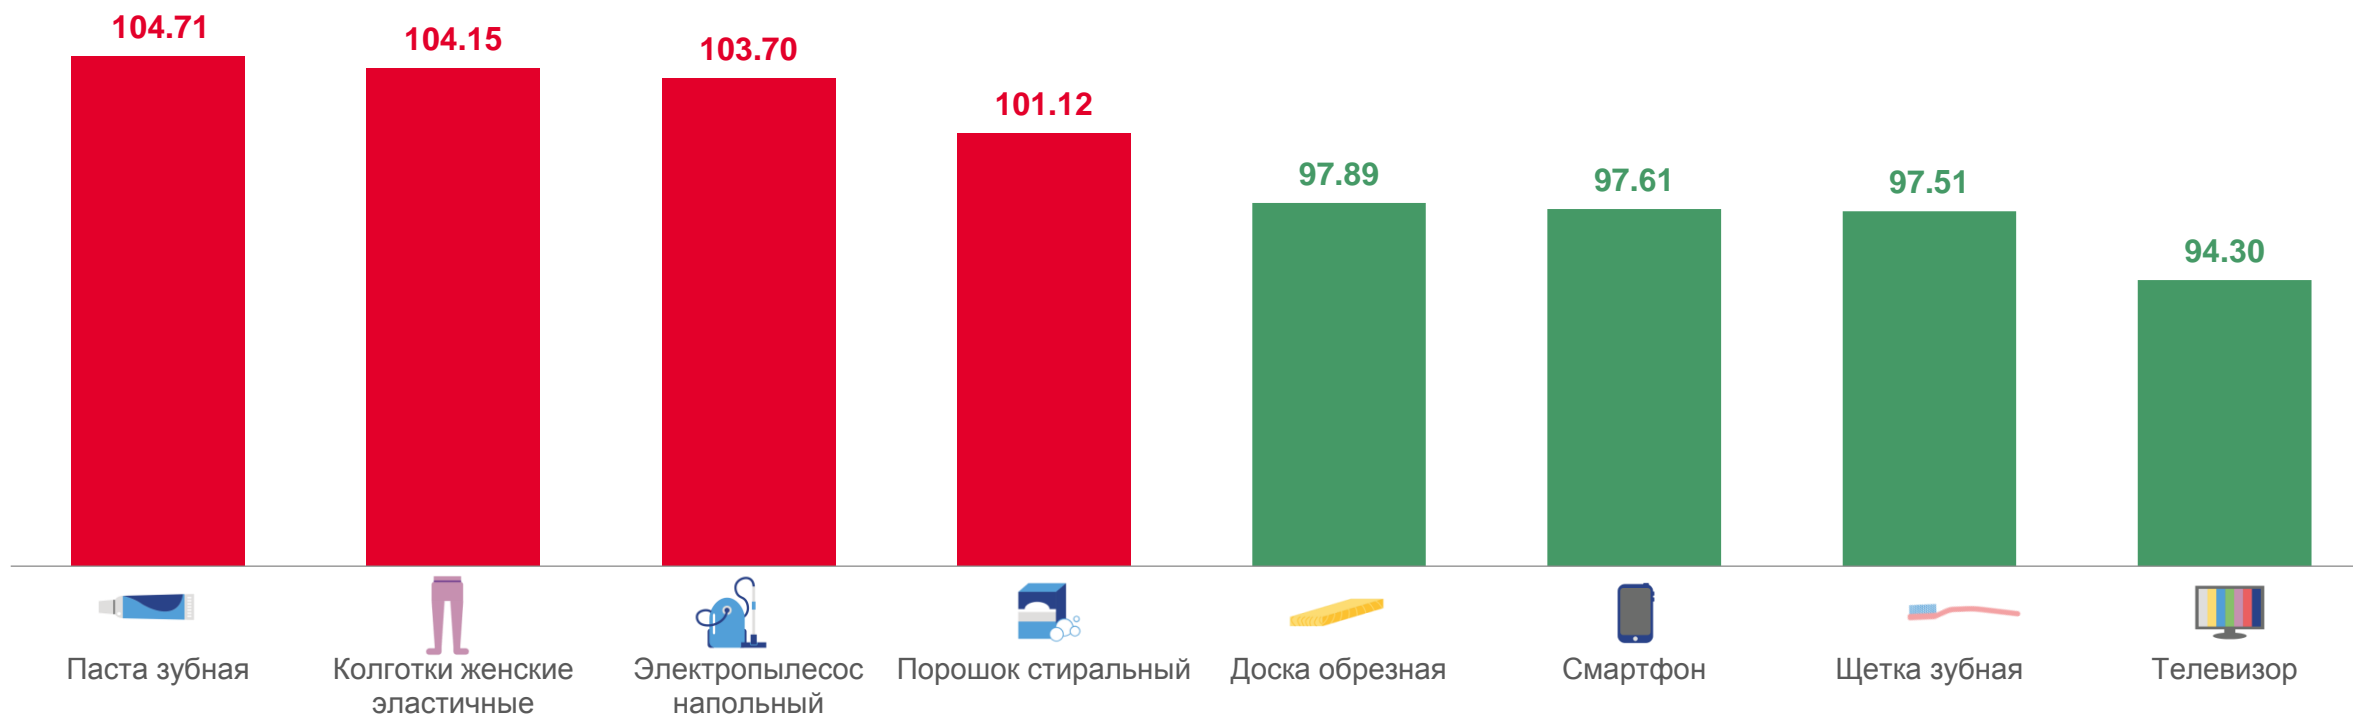

ИЗМЕНЕНИЕ ЦЕН НА НЕПРОДОВОЛЬСТВЕННЫЕ ТОВАРЫ

с 8 по 14 ноября 2022 года; в % к предыдущей неделе