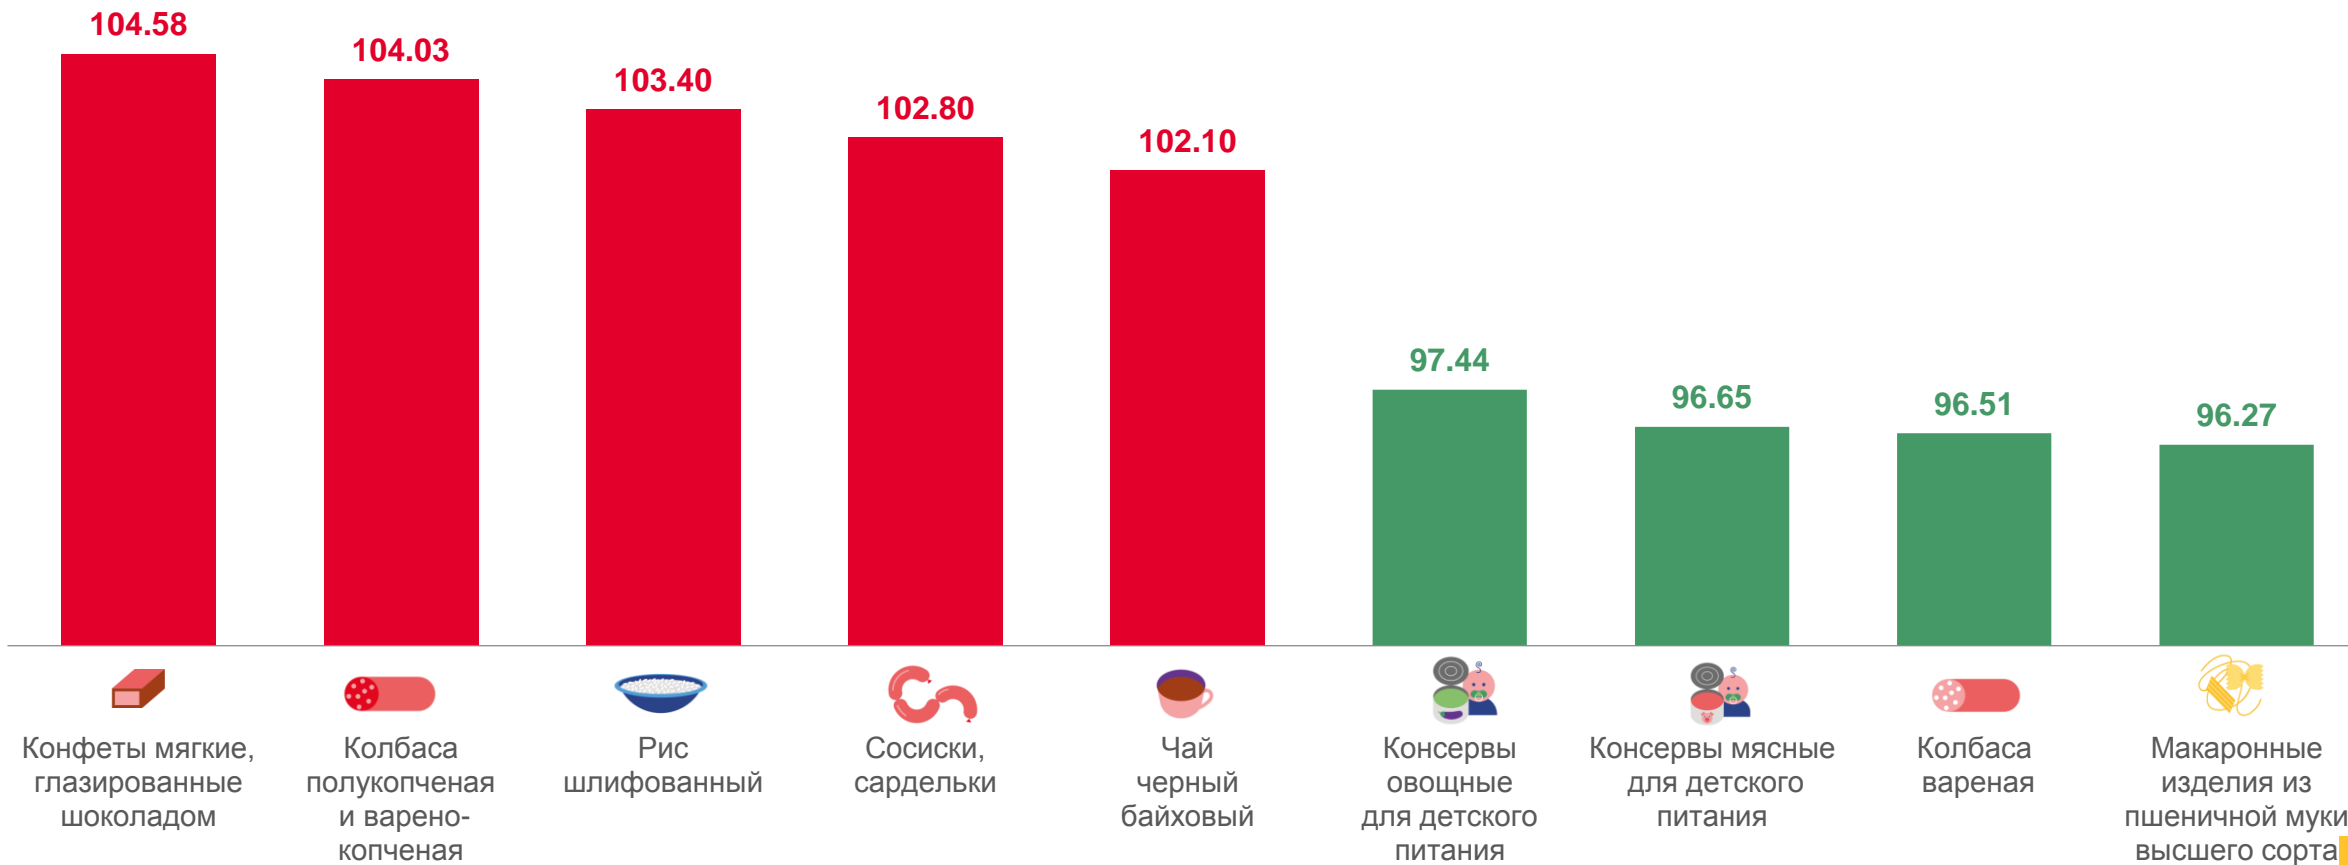

с 8 по 14 ноября 2022 года; в % к предыдущей неделе

СРЕДНИЕ ЦЕНЫ НА ПРОДОВОЛЬСТВЕННЫЕ ТОВАРЫ

на 14 ноября 2022 года; рублей

▲ **587,02** ₹

Говядина (кроме бескостного мяса), кг

▼ **145,88** ₹

Масло подсолнечное, кг