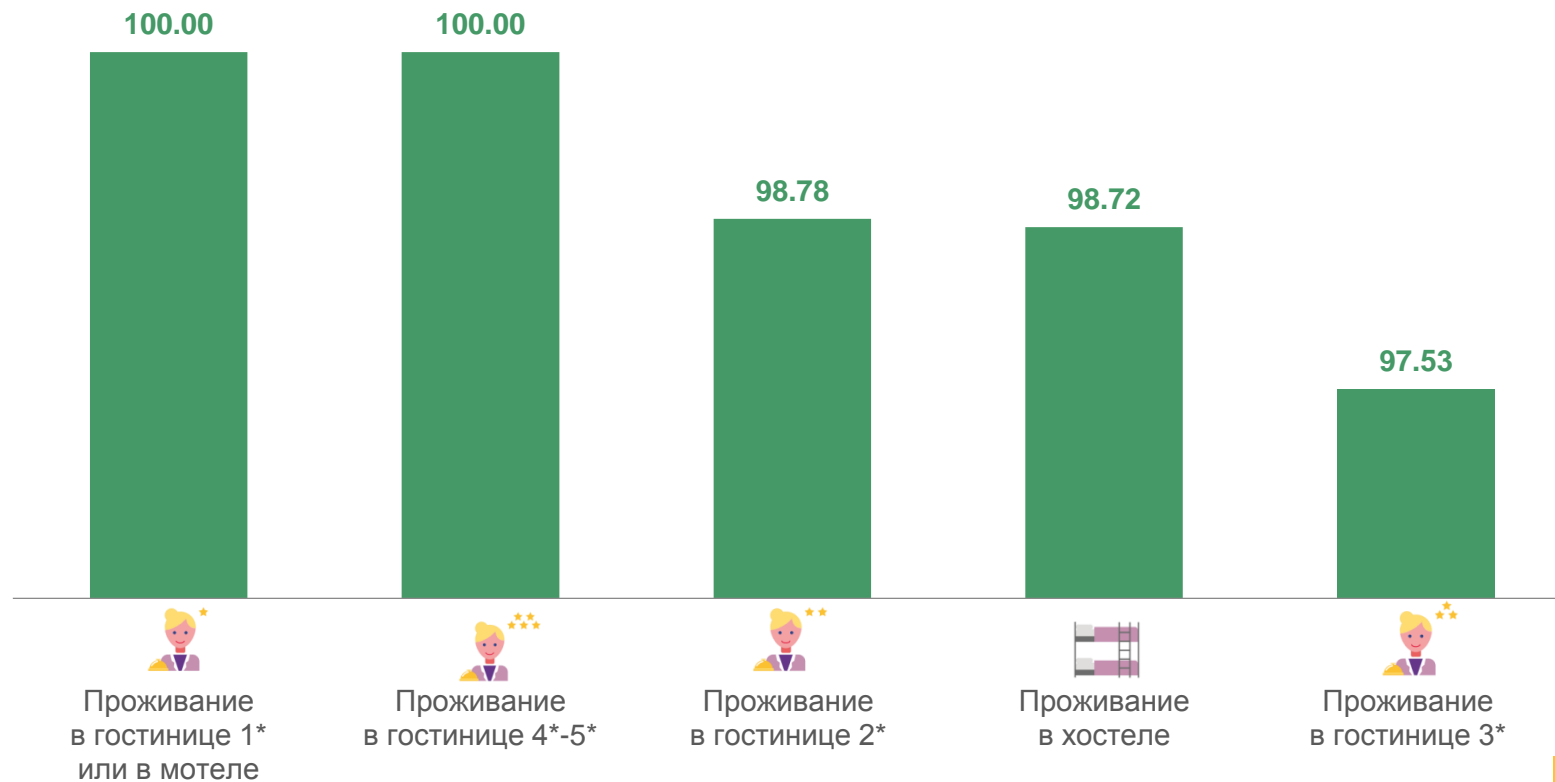

▼ 1364,45 ₺

Проживание в гостинице 3*, сутки с человека

1933,21 ₺

Проживание в гостинице 4*-5*, сутки с человека

▼ 689,89 ₺

Проживание в хостеле, сутки с человека

ИЗМЕНЕНИЕ ЦЕН НА УСЛУГИ ТРАНСПОРТА И САНАТОРНО-ОЗДОРОВИТЕЛЬНЫЕ УСЛУГИ