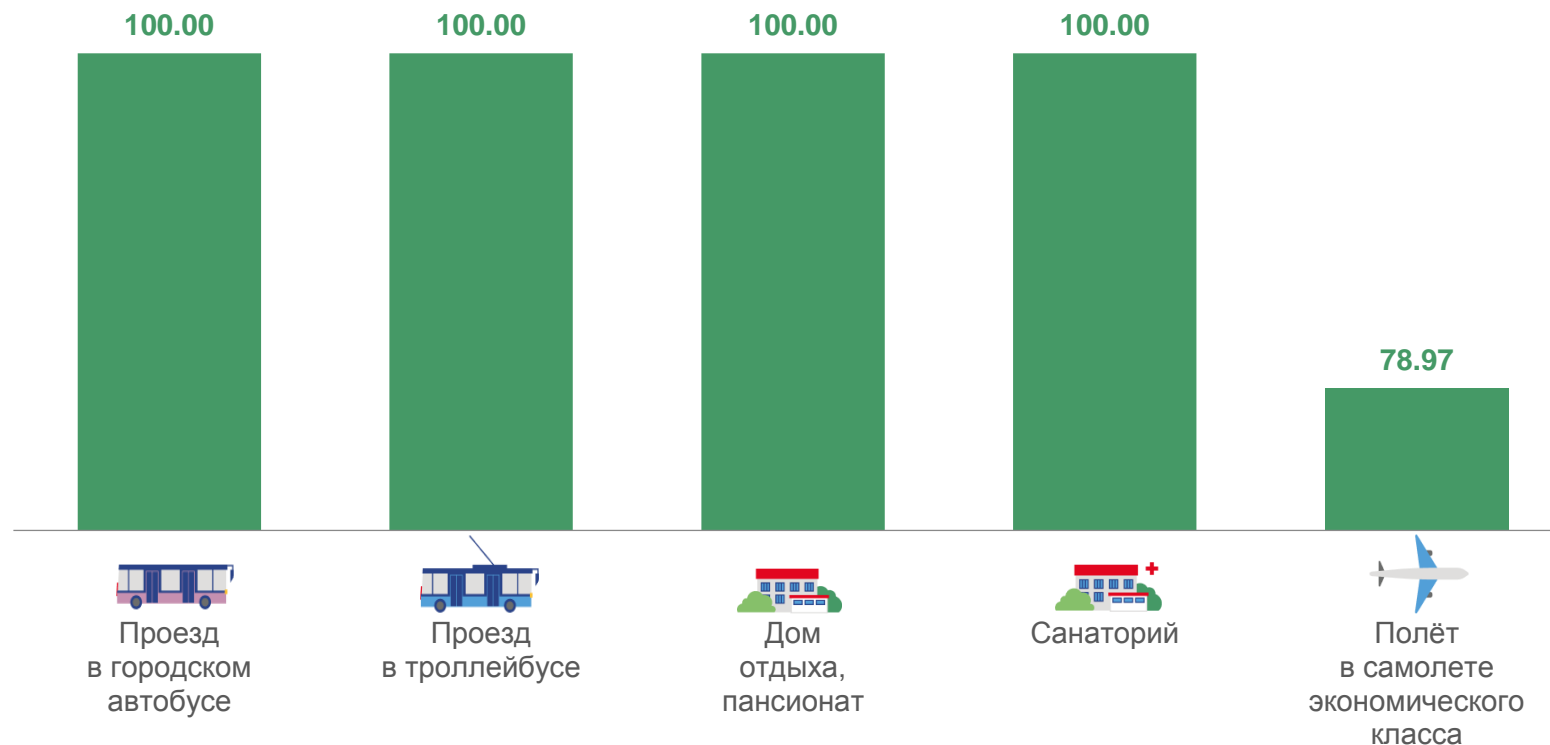

с 8 по 14 ноября 2022 года; в % к предыдущей неделе

Санаторий, день

4180,91 ₺

Дом отдыха, пансионат, день

2173,65 ₺

Проезд в городском автобусе, поездка

38,65 ₺

Проезд в троллейбусе, поездка

30,00 ₺

Полёт в самолёте экономического класса, в расчёте на 100 км. пути

▼ 5952,19 ₺

СРЕДНИЕ ЦЕНЫ НА ЖИЛИЩНО-КОММУНАЛЬНЫЕ УСЛУГИ

на 14 ноября 2022 года; рублей

Плата за жильё в домах государственного и муниципального жилищных фондов, м² общей площади