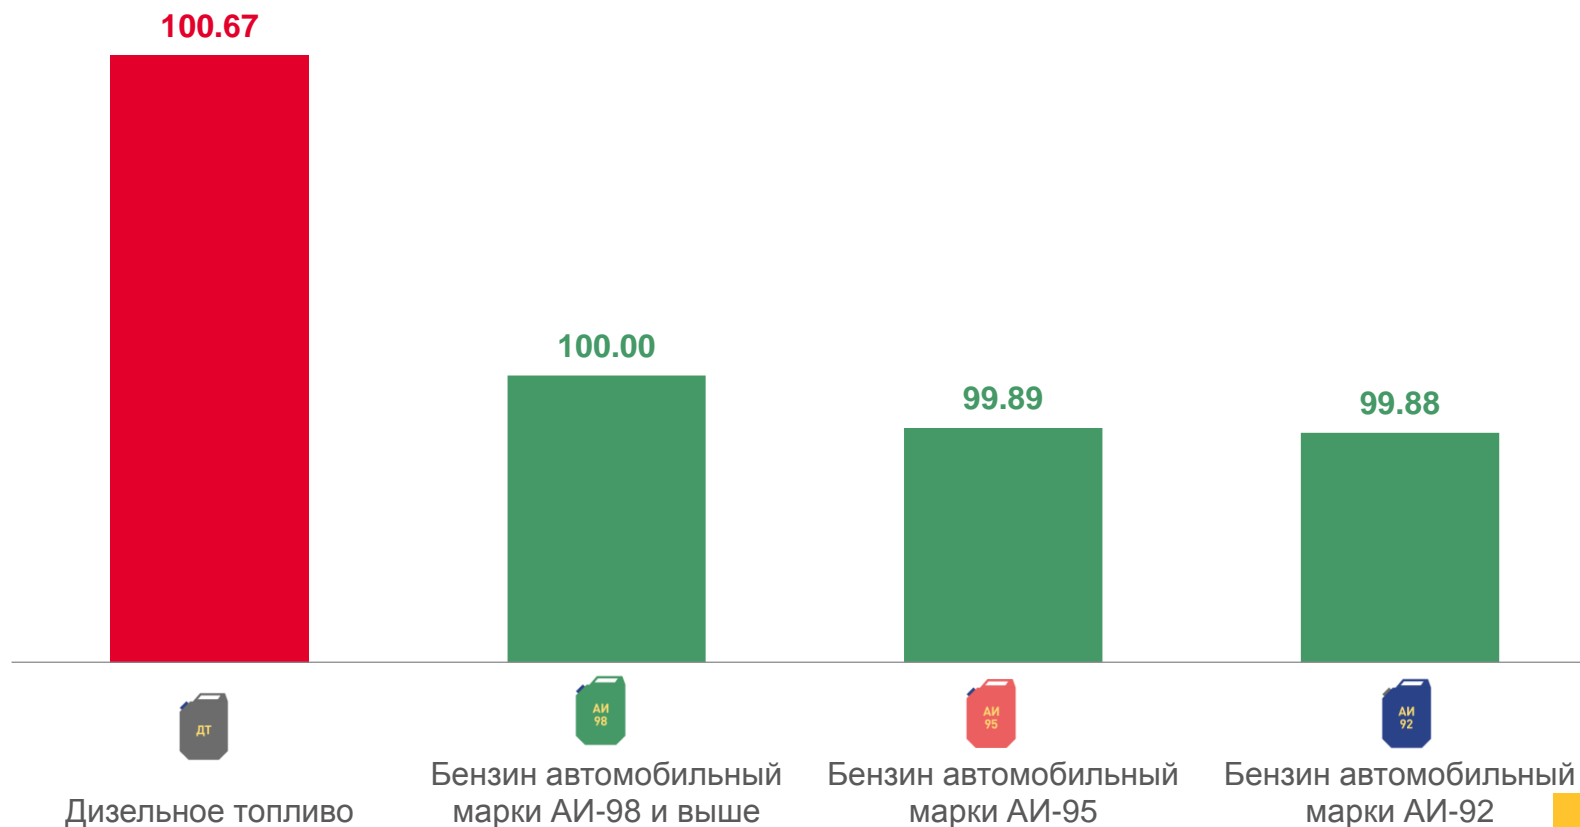

ИЗМЕНЕНИЕ ЦЕН НА ТОПЛИВО МОТОРНОЕ

с 8 по 14 ноября 2022 года; в % к предыдущей неделе

▲ **58,78**₽

Дизельное топливо, л

▼ **48,09**₽

Бензин автомобильный марки АИ-92, л

▼ **51,46**₽

Бензин автомобильный марки АИ-95, л

61,99₽

Бензин автомобильный марки АИ-98 и выше, л