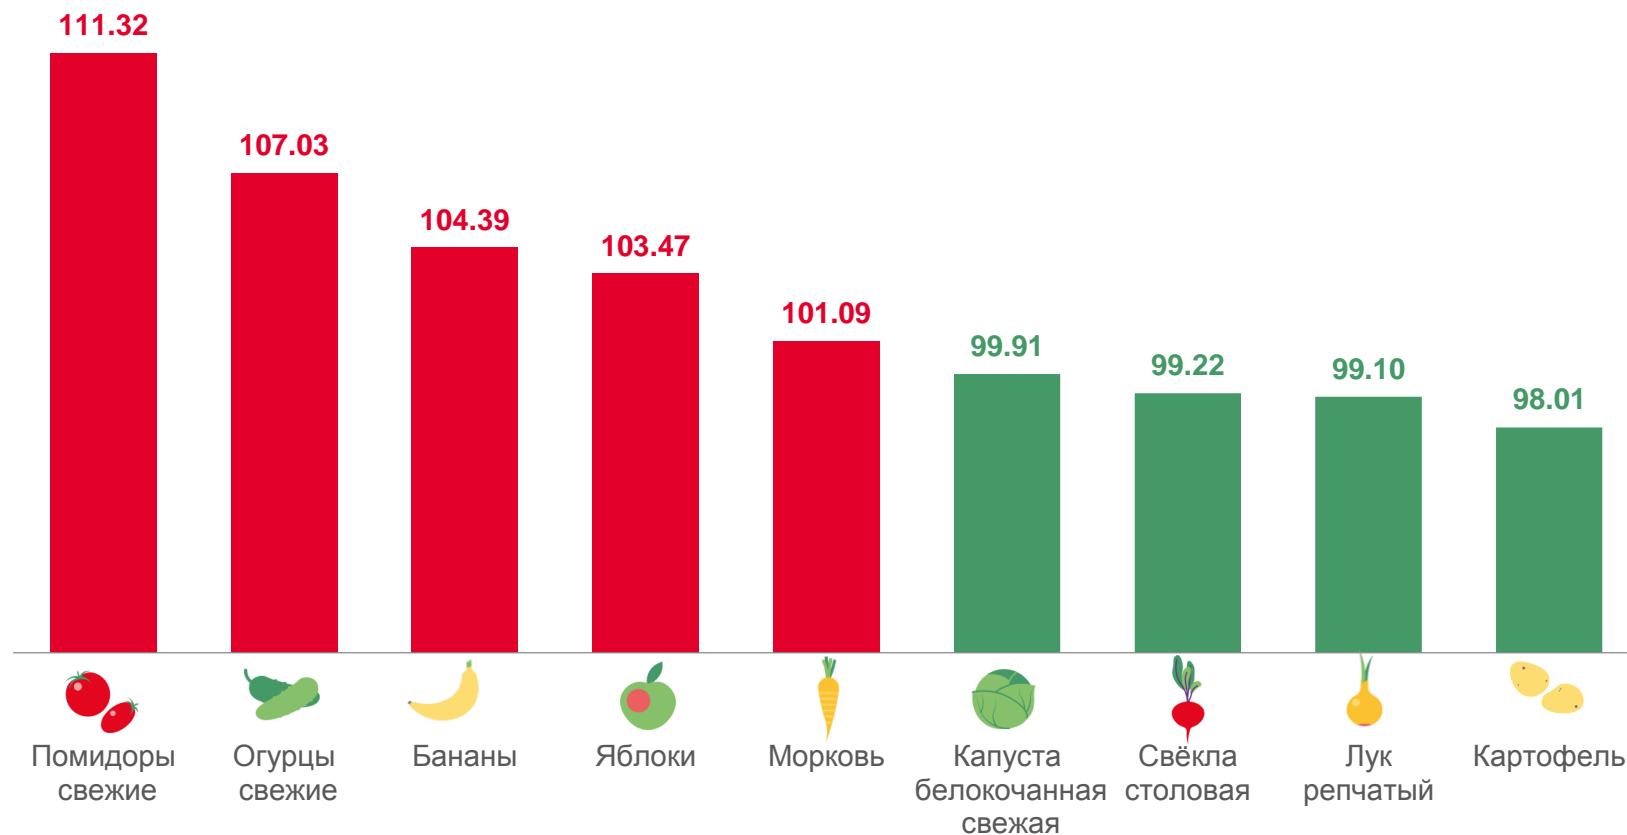

ИЗМЕНЕНИЕ ЦЕН НА ПЛОДООВОЩНУЮ ПРОДУКЦИЮ

с 8 по 14 ноября 2022 года; в % к предыдущей неделе

 Картофель, кг	▼	30,01 ₹
 Капуста белокочанная свежая, кг	▼	24,34 ₹
 Лук репчатый, кг	▼	30,99 ₹
 Свёкла столовая, кг	▼	25,89 ₹
 Морковь, кг	▲	37,62 ₹
 Огурцы свежие, кг	▲	117,53 ₹
 Помидоры свежие, кг	▲	136,01 ₹
 Яблоки, кг	▲	105,86 ₹
 Бананы, кг	▲	81,69 ₹