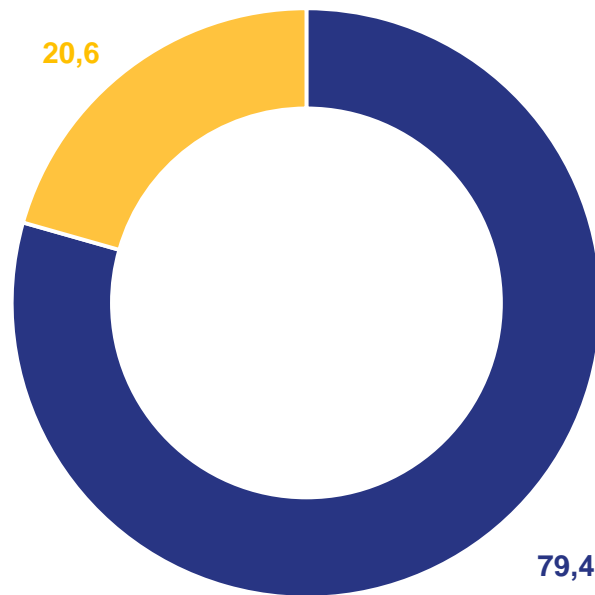

# СТРУКТУРА ЧИСЛЕННОСТИ НАСЕЛЕНИЯ

НА 1 ЯНВАРЯ, В %

## Состав населения

на 1 января 2023 года

**420 887** человек

Численность городского населения

**106 993** человек

Численность сельского населения

2022

Городское население

2023

Сельское население