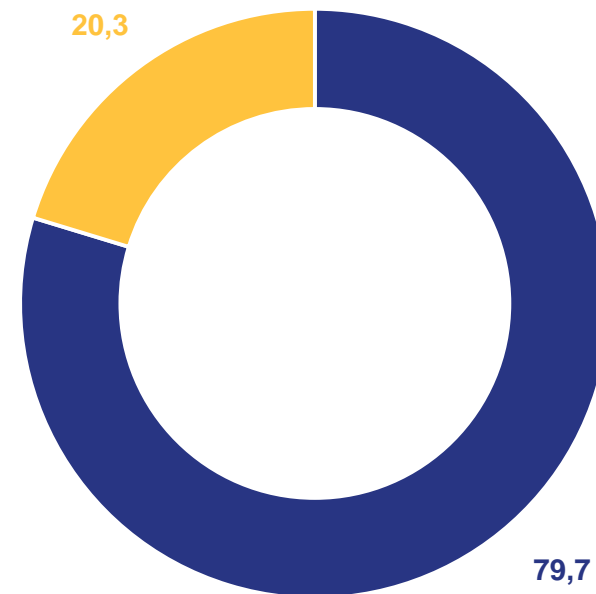

# СТРУКТУРА ЧИСЛЕННОСТИ НАСЕЛЕНИЯ

НА 1 ЯНВАРЯ, В %

## Состав населения

на 1 января 2023 года

**420 887** человек

Численность городского населения

**106 993** человек

Численность сельского населения

2022

Городское население

2023

Сельское население