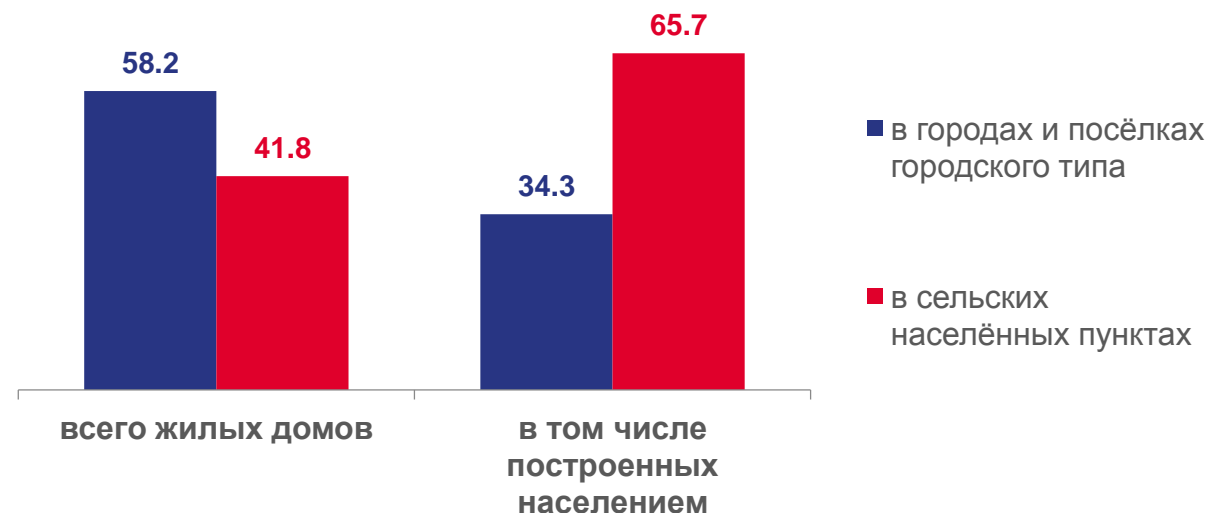

# ВВОД В ДЕЙСТВИЕ ЖИЛЫХ ДОМОВ В ГОРОДАХ И ПОСЁЛКАХ ГОРОДСКОГО ТИПА И В СЕЛЬСКИХ НАСЕЛЁННЫХ ПУНКТАХ за январь-июль 2022 года

## Всего жилых домов

в городах и посёлках  
городского типа

**118,7**

тыс. кв. м общей площади

в сельских населённых  
пунктах

**85,1**

тыс. кв. м общей площади

процентов к итогу