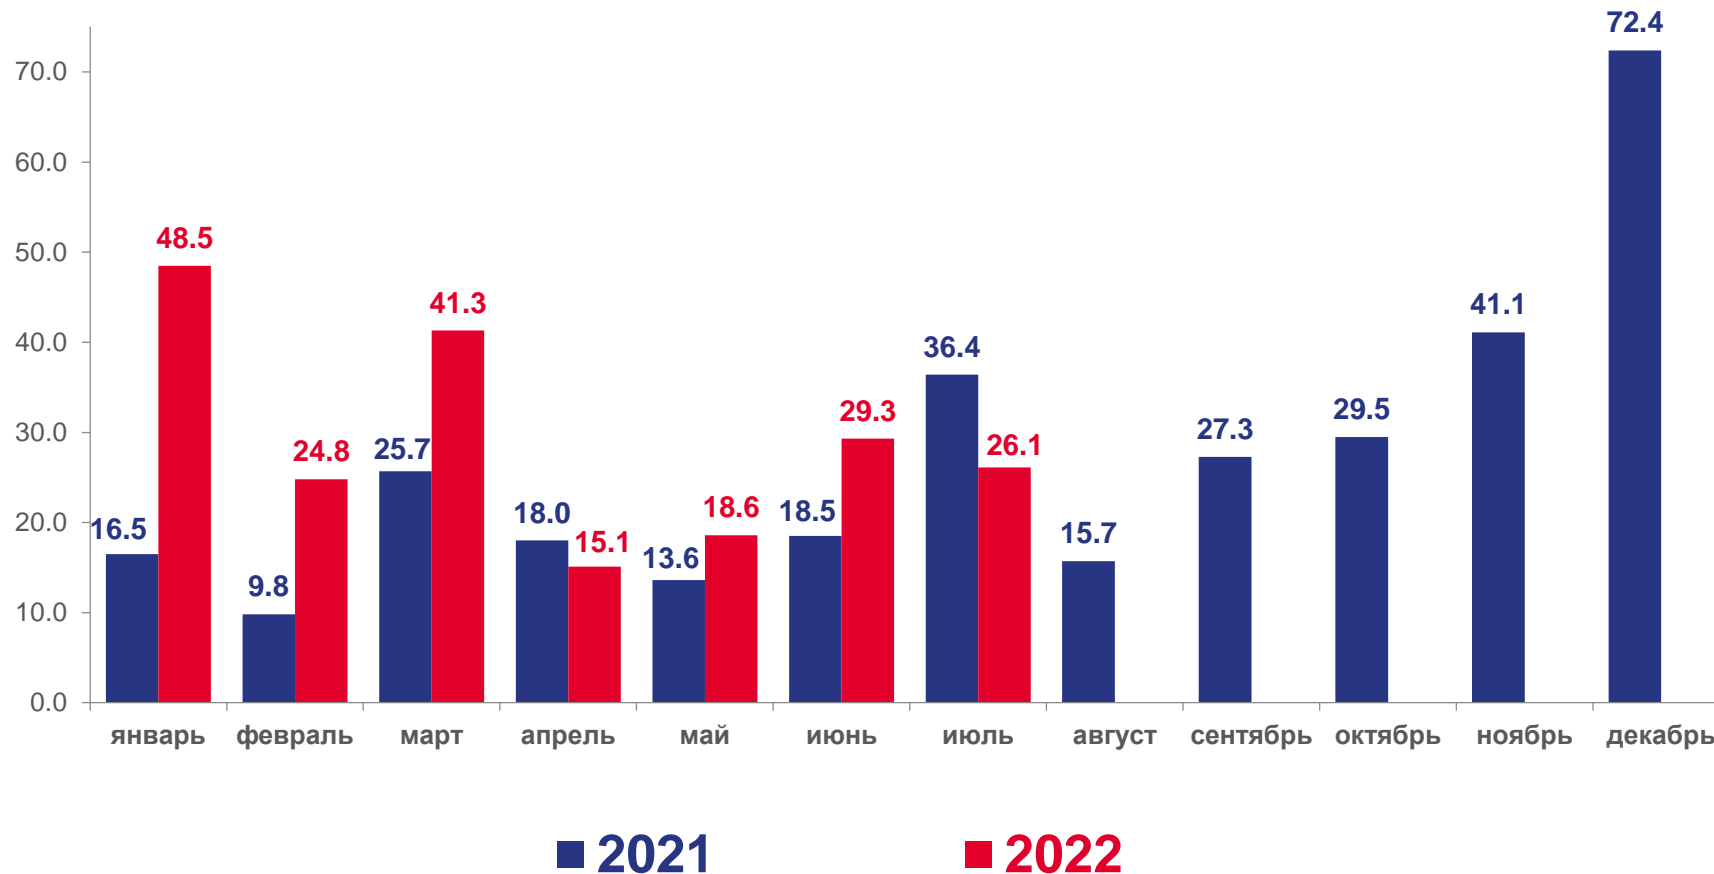

¹⁾ С января 2022г. информация по вводу в действие жилых домов, построенных населением, приводится по данным органов государственной регистрации, кадастра и картографии на основании сведений из Единого государственного реестра недвижимости (ЕГРН). В итогах учитываются жилые дома, которым за отчётный период присвоен кадастровый номер.