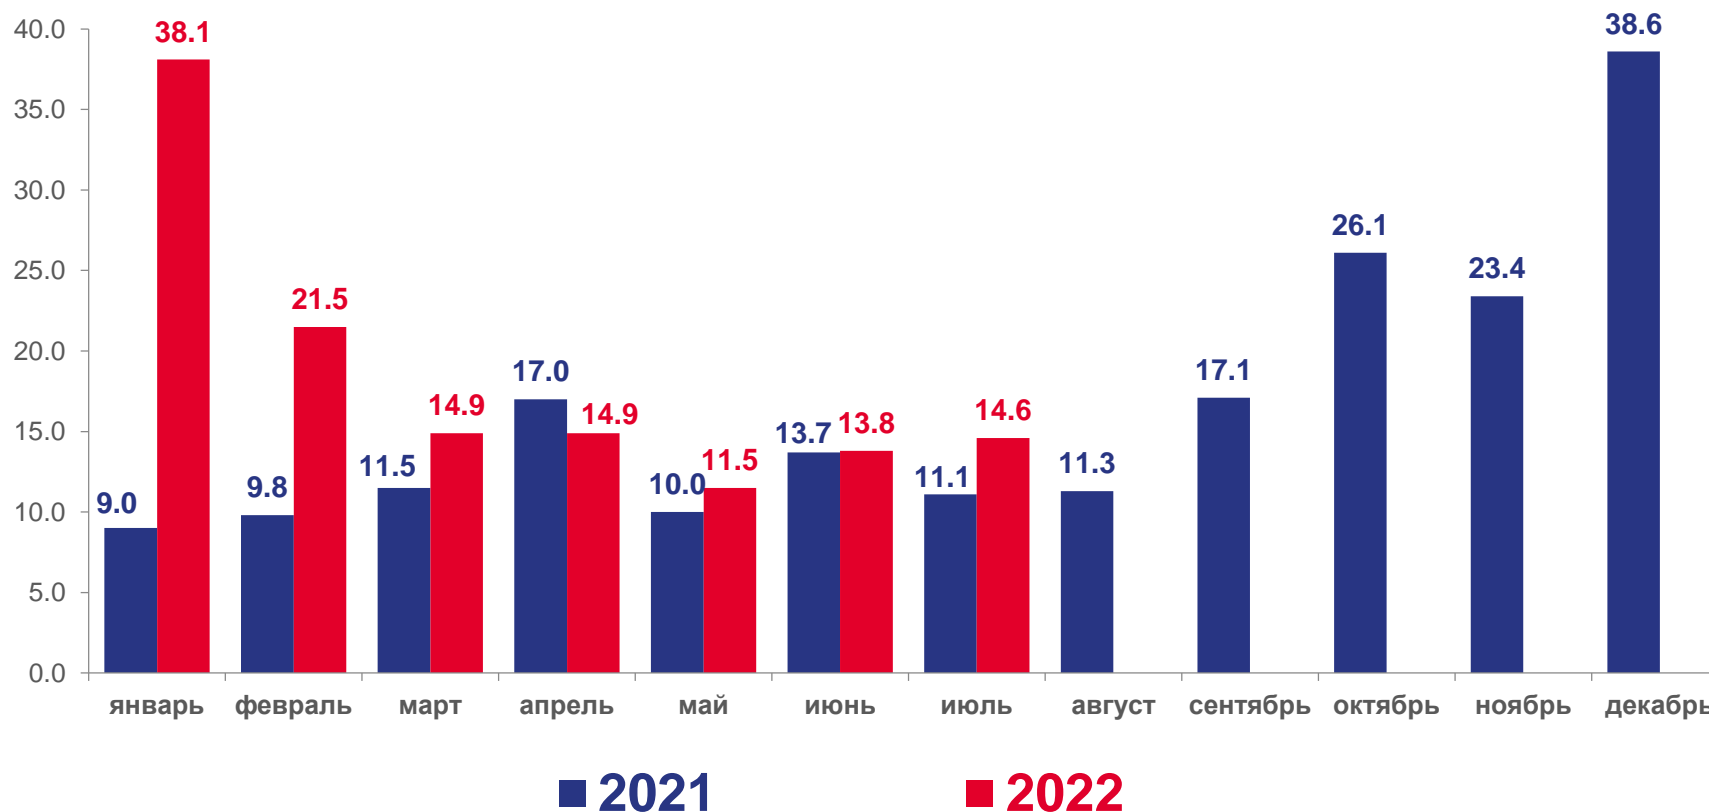

ВВОД В ДЕЙСТВИЕ ЖИЛЫХ ДОМОВ, ПОСТРОЕННЫХ НАСЕЛЕНИЕМ ¹⁾

(с учётом жилых домов, построенных на земельных участках, предназначенных для ведения гражданами садоводства)

ЯНВАРЬ-ИЮЛЬ 2022 ГОДА

129,4

тыс. кв. м общей площади

157,7%

к январю-июлю 2021г.

1213 ДОМОВ

¹⁾ С января 2022г. информация по вводу в действие жилых домов, построенных населением, приводится по данным органов государственной регистрации, кадастра и картографии на основании сведений из Единого государственного реестра недвижимости (ЕГРН). В итогах учитываются жилые дома, которым за отчётный период присвоен кадастровый номер.