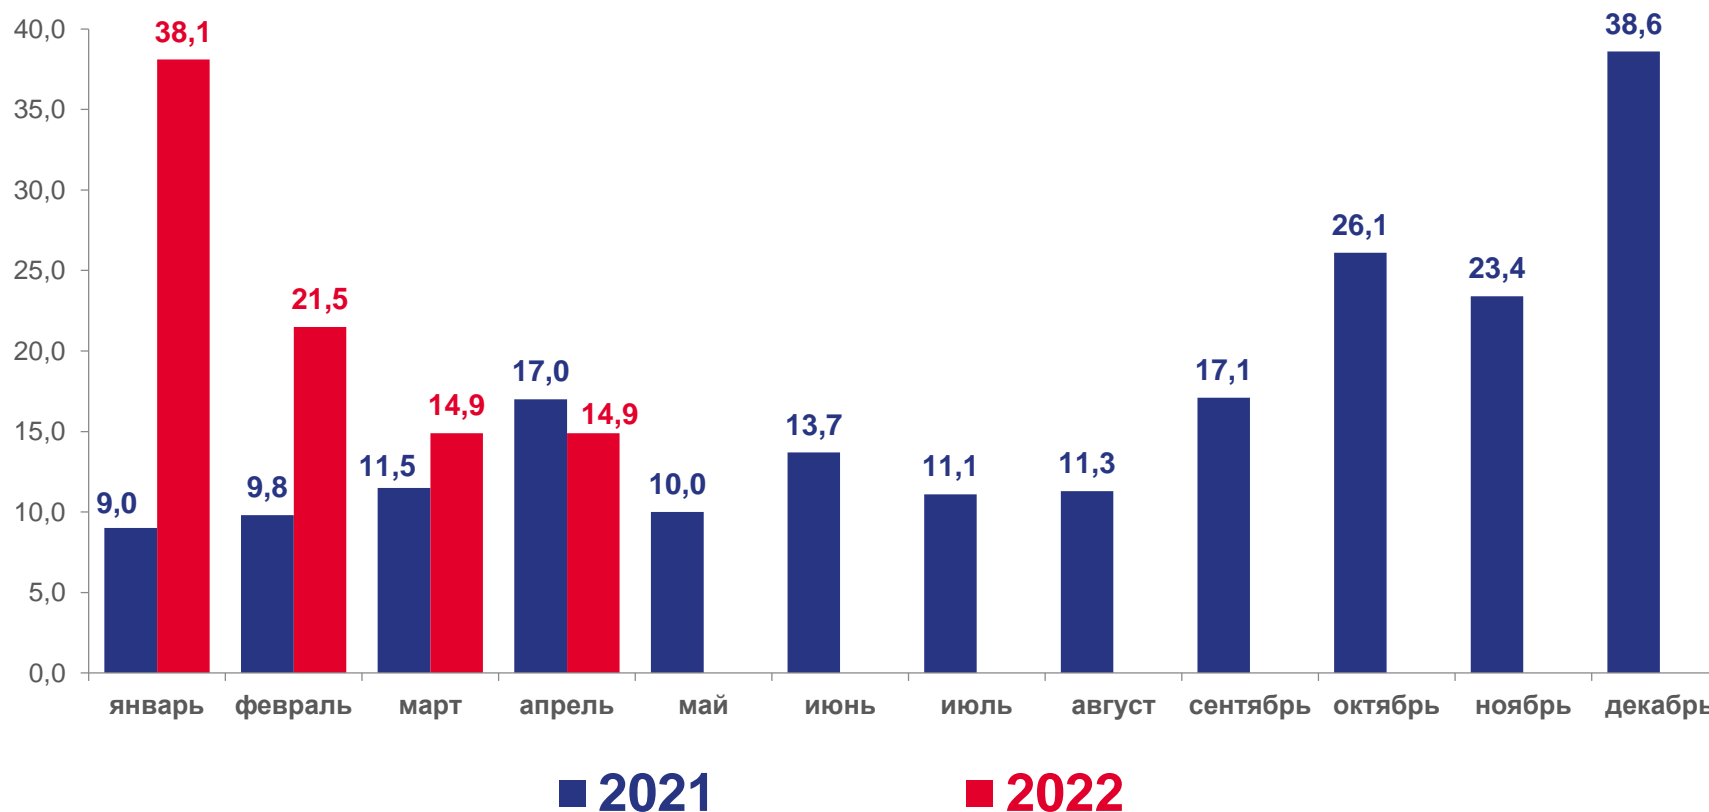

ВВОД В ДЕЙСТВИЕ ЖИЛЫХ ДОМОВ, ПОСТРОЕННЫХ НАСЕЛЕНИЕМ ¹⁾

(с учётом жилых домов, построенных на земельных участках, предназначенных для ведения гражданами садоводства)

ЯНВАРЬ-АПРЕЛЬ 2022 ГОДА

89,4

тыс. кв. м общей площади

189,3%

к январю-апрелю 2021г.

816 ДОМОВ

¹⁾ С января 2022г. информация по вводу в действие жилых домов, построенных населением, приводится по данным органов государственной регистрации, кадастра и картографии на основании сведений из Единого государственного реестра недвижимости (ЕГРН). В итогах учитываются жилые дома, которым за отчётный период присвоен кадастровый номер.