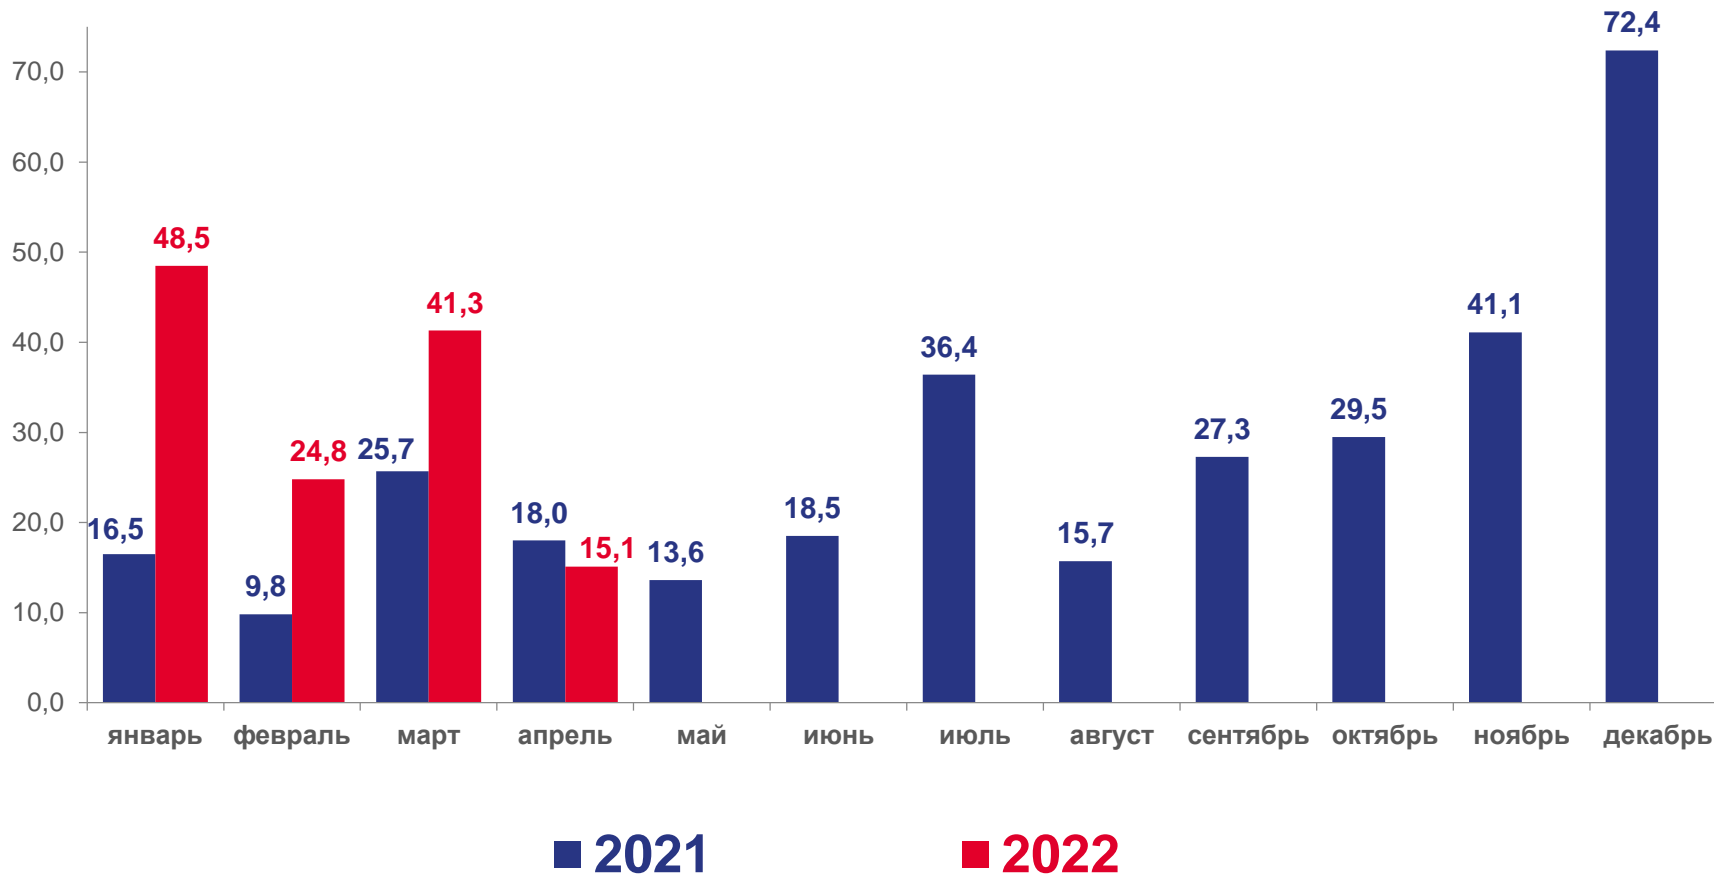

¹⁾ С января 2022г. информация по вводу в действие жилых домов, построенных населением, приводится по данным органов государственной регистрации, кадастра и картографии на основании сведений из Единого государственного реестра недвижимости (ЕГРН). В итогах учитываются жилые дома, которым за отчётный период присвоен кадастровый номер.